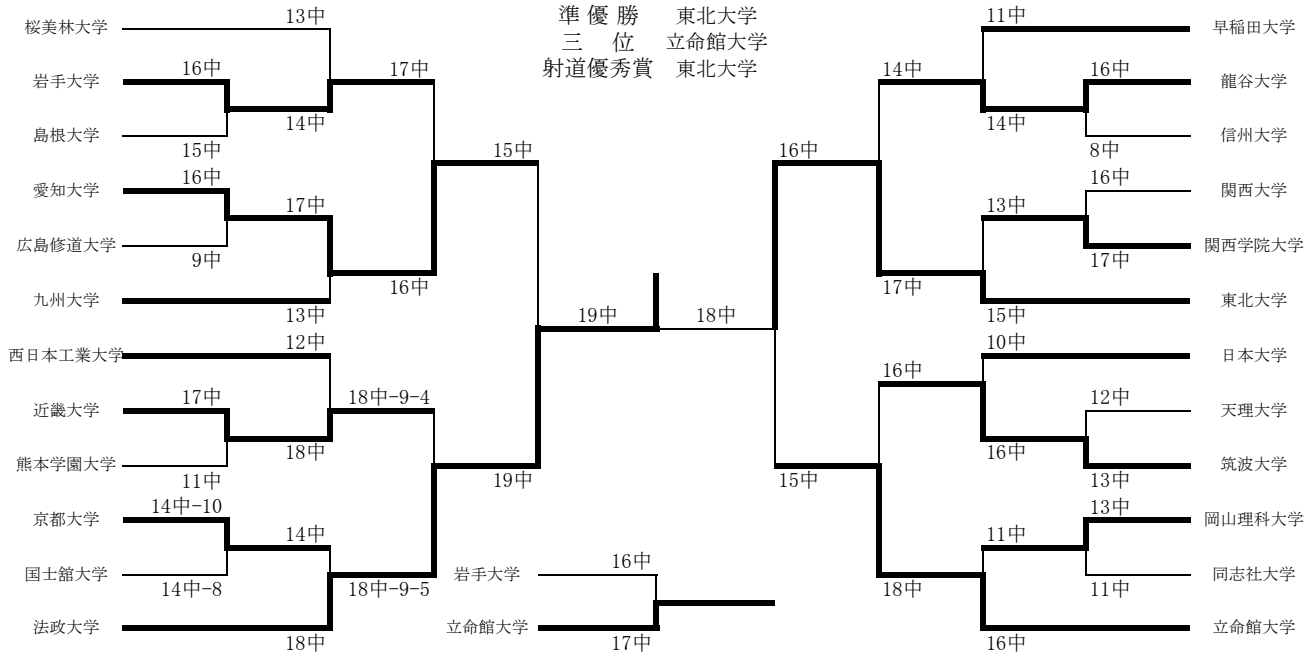

平成20年度大会結果

第56回全日本学生弓道選手権大会 平成20年8月9日～11日 於・グリーンアリーナ神戸

男子団体戦予選 1人4射 5人立 計20射

- 18中 法政大学、桜美林大学、立命館大学、早稲田大学
- 16中 国士館大学、西日本工業大学、東北大学、愛知大学、岩手大学、広島修道大学、九州大学、日本大学、岡山理科大学
- 15中 島根大学、熊本学園大学、京都大学、関西大学、近畿大学
- 14中 長崎大学、関西学院大学、信州大学、天理大学、筑波大学、国際武道大学、大分大学、日本大学工学部、名古屋市立大学、同志社大学、龍谷大学

18中～15中の18校が決勝トーナメントに進出。

14中の11校による同中競射の結果、関西学院大学、筑波大学、信州大学、同志社大学、龍谷大学が決勝トーナメントに進出。

男子団体戦決勝トーナメント 1人4射 5人立 計20射

優勝 法政大学 (2年ぶり8度目)
準優勝 東北大学
三位 立命館大学
射道優秀賞 東北大学

男子団体決勝トーナメント決勝戦

法政大学	
1 神原 善仁 (1)	○ ○ ○ ○
2 佐藤 龍一 (3)	○ ○ ○ ○
3 目黒 那典 (2)	○ ○ ○ ○
4 奥山 裕喜 (4)	○ ○ ○ ×
5 村上 裕幸 (3)	○ ○ ○ ○
計	19中