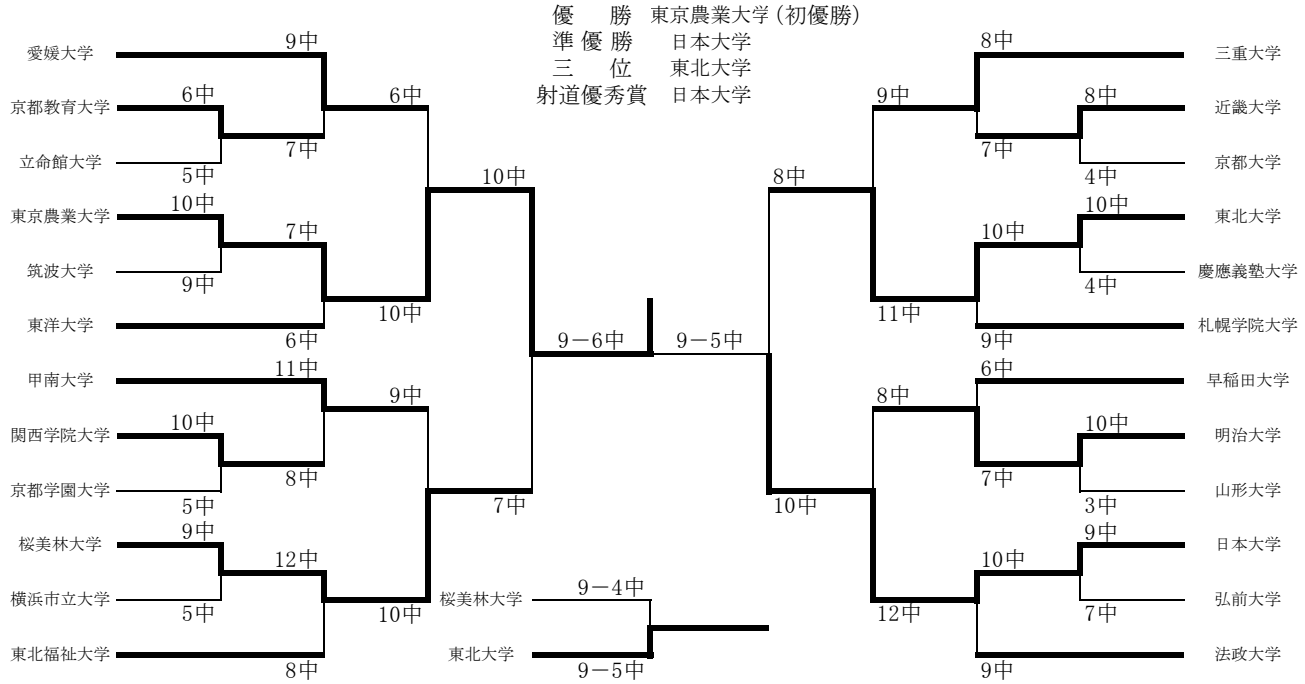

※ 第3位～第4位、第6位～第9位、第10位は遠近競射により決定しました。

女子団体戦予選 1人4射 3人立 計12射

- 11中 愛媛大学、法政大学
- 10中 東北福祉大学、甲南大学、三重大学、札幌学院大学
- 9中 明治大学、近畿大学、東洋大学、関西学院大学、日本大学、山形大学、早稲田大学、東京農業大学、桜美林大学、京都大学
- 8中 筑紫女学園大学、城西大学、弘前大学、東北大学、京都学園大学、千葉大学、学習院大学、立命館大学、京都教育大学、大阪芸術大学、北星学園大学、筑波大学、横浜市立大学、慶應義塾大学

11中～9中の16校が決勝トーナメントに進出。

8中の14校による同中競射の結果、弘前大学、京都学園大学、横浜市立大学、京都教育大学、筑波大学、東北大学、立命館大学、慶應義塾大学が決勝トーナメントに進出。

女子団体決勝トーナメント 1人4射 3人立 計12射

女子団体決勝トーナメント決勝戦

東京農業大学		
1 鈴木 翔子 (1)	×○○○	○○
2 杉本 彩花 (1)	×○○○	○○
3 松川 和恵 (3)	○×○○	○○
計	9中	6中