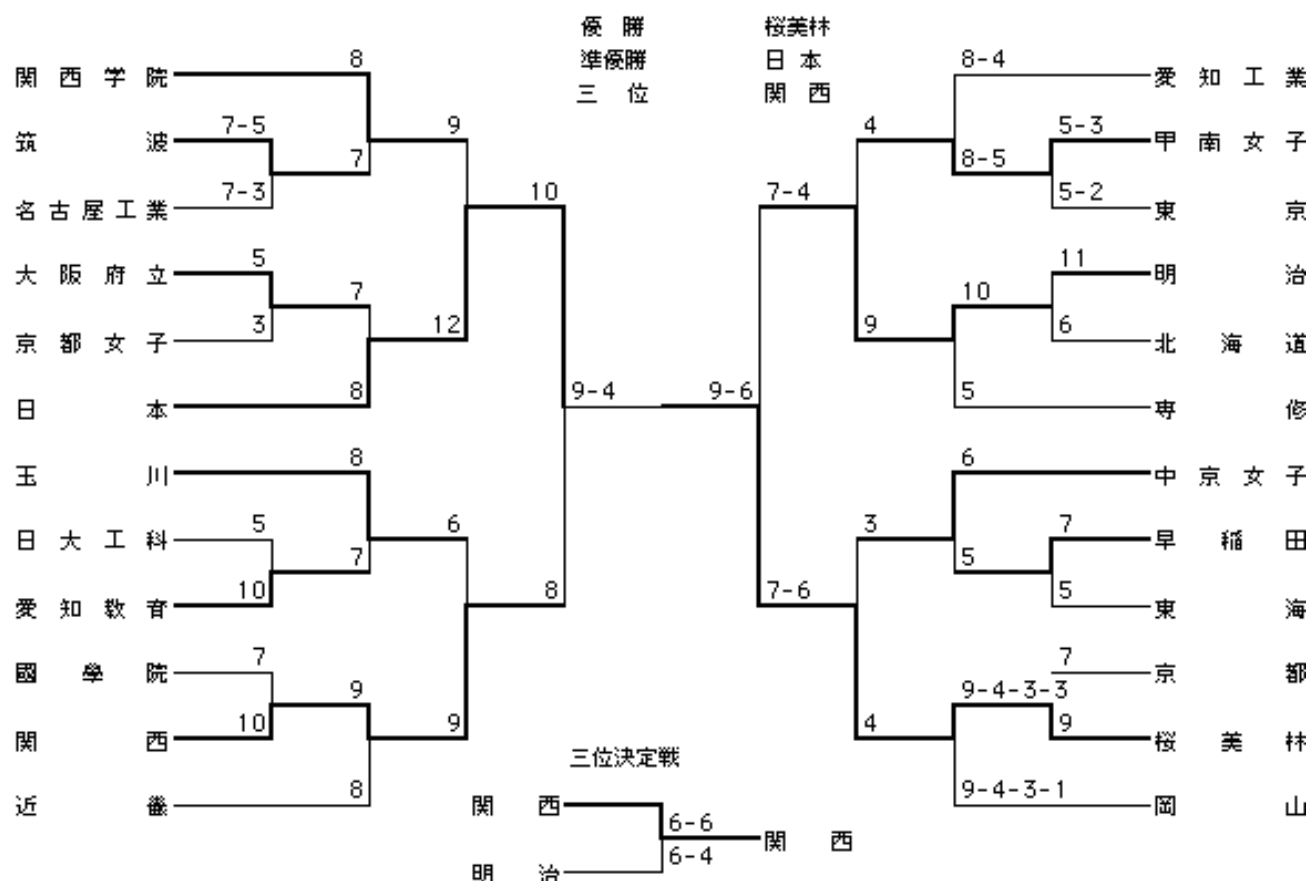

平成11年大会結果

第47回全日本学生弓道選手権大会

平成11年 8月3日～5日

於: 愛知県体育館

男子団体決勝トーナメント

女子団体決勝トーナメント

男子射道優秀校

東北大学

女子射道優秀校

明治大学

男子個人賽

順位	姓	名	所属校	射詰(尺二)	(八寸)
優勝	藤岡	智則	(東北)	〇〇〇〇〇	〇〇〇〇〇〇〇〇
2位	飯岡	宏了	(慶應義塾)	〇〇〇〇〇	〇〇〇〇〇〇〇×
3位	米永	忠裕	(三重)	〇〇〇〇〇	〇〇〇〇〇×
4位	福田	勝也	(関西学院)	〇〇〇〇〇	〇〇〇〇〇×
5位	馬眼	和男	(熊本)	〇〇〇〇〇	〇〇〇〇×
6位	加藤	豊章	(東京)	〇〇〇〇〇	〇〇〇〇×
7位	大倉	正靖	(東京経済)	〇〇〇〇〇	〇〇〇〇×
8位	高岡	功次	(日本)	〇〇〇〇〇	〇〇〇×
9位	小味	啓人	(早稲田)	〇〇〇〇〇	〇〇×
10位	中澤	暁	(龍谷)	〇〇〇〇〇	〇〇×

女子個人賽

順位	姓	名	所属校	射詰(尺二)	(八寸)
優勝	志賀	慎子	(日本)	〇〇〇〇〇	〇〇〇
2位	日野	祐子	(西南学院)	〇〇〇〇〇	〇〇×
3位	蓮沼	美夏	(東海)	〇〇〇〇〇	〇×
4位	遠原	郁恵	(九州産業)	〇〇〇〇〇	〇×
5位	仲松	美奈	(熊本学園)	〇〇〇〇〇	〇×
6位	入野	由佳	(関西学院)	〇〇〇〇〇	〇×
7位	小椋	郁美	(関西学院)	〇〇〇〇〇	×
8位	宿利	佐知子	(愛知学院)	〇〇〇〇〇	×
9位	酒井	康衣	(桜美林)	〇〇〇〇〇	×
10位	小川	暁子	(日本)	〇〇〇〇〇	×