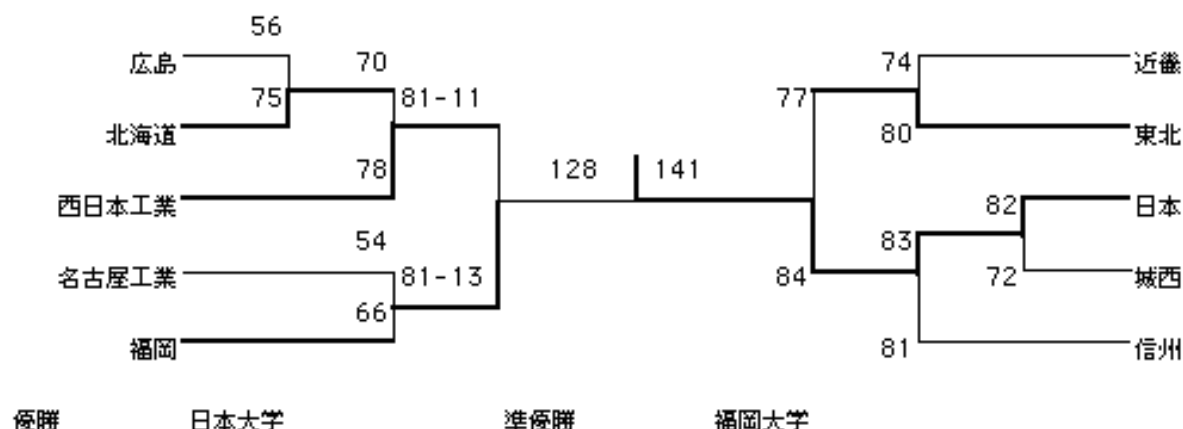

男子射道優秀校

東北大学

女子射道優秀校

明治大学

男子個人賽

順位	姓	名	所属校	射詰(尺二)	(八寸)
優勝	藤岡	智則	(東北)	〇〇〇〇〇	〇〇〇〇〇〇〇〇
2位	飯岡	宏了	(慶應義塾)	〇〇〇〇〇	〇〇〇〇〇〇〇×
3位	米永	忠裕	(三重)	〇〇〇〇〇	〇〇〇〇〇×
4位	福田	勝也	(関西学院)	〇〇〇〇〇	〇〇〇〇〇×
5位	馬眼	和男	(熊本)	〇〇〇〇〇	〇〇〇〇×
6位	加藤	豊章	(東京)	〇〇〇〇〇	〇〇〇〇×
7位	大倉	正靖	(東京経済)	〇〇〇〇〇	〇〇〇〇×
8位	高岡	功次	(日本)	〇〇〇〇〇	〇〇〇×
9位	小味	啓人	(早稲田)	〇〇〇〇〇	〇〇×
10位	中澤	暁	(龍谷)	〇〇〇〇〇	〇〇×

女子個人賽

順位	姓	名	所属校	射詰(尺二)	(八寸)
優勝	志賀	慎子	(日本)	〇〇〇〇〇	〇〇〇
2位	日野	祐子	(西南学院)	〇〇〇〇〇	〇〇×
3位	蓮沼	美夏	(東海)	〇〇〇〇〇	〇×
4位	遠原	郁恵	(九州産業)	〇〇〇〇〇	〇×
5位	仲松	美奈	(熊本学園)	〇〇〇〇〇	〇×
6位	入野	由佳	(関西学院)	〇〇〇〇〇	〇×
7位	小椋	郁美	(関西学院)	〇〇〇〇〇	×
8位	宿利	佐知子	(愛知学院)	〇〇〇〇〇	×
9位	酒井	康衣	(桜美林)	〇〇〇〇〇	×
10位	小川	暁子	(日本)	〇〇〇〇〇	×

第30回全日本学生弓道遠の選手権大会

平成11年8月6日

於:名古屋大学グラウンド

男子個人賽

順位	姓	名	所属校	射詰(1m)	(80cm)
優勝	大林	弘幸	(関西)	〇〇〇〇〇	〇〇〇
2位	飯岡	宏了	(慶應義塾)	〇〇〇〇〇	〇〇×
3位	裁地	隆文	(帝塚山)	〇〇〇〇〇	〇〇×
4位	石昌	仙	(名城)	〇〇〇〇〇	×
5位	山裁	人	(国際武道)	〇〇〇〇〇	×

女子個人賽

順位	姓	名	所属校	射詰(1m)
優勝	高橋	知代	(近畿)	〇〇〇××〇
2位	吉川	裕子	(近畿)	〇〇〇×××
3位	袖山	友子	(桜美林)	〇〇×
4位	水谷	恵理子	(甲南)	〇〇×
5位	齋藤	史佳	(東北学院)	〇×

第47回全日本学生弓道王座決定戦

平成11年11月20、21日 於:伊勢神宮弓道場