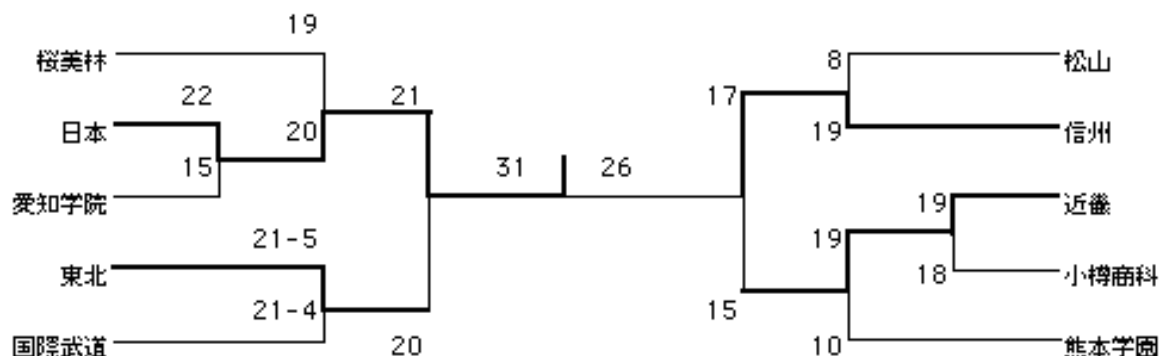

第47回全日本学生弓道王座決定戦

平成11年11月20、21日 於:伊勢神宮弓道場

第23回全日本学生弓道女子王座決定戦

平成11年 11月22日

於:伊勢神宮弓道場

優勝 日本大学

準優勝 信州大学

第45回東西学生弓道選抜対抗試合

平成11年 11月21日

於:伊勢神宮弓道場

東軍	179 中	西軍	165 中	優勝	東軍
の中率優秀者					
1位	藤岡智則	(東北)		2年	皆中
	山口雅仁	(日本)		3年	
	山田浩久	(城西)		2年	
優秀選手					
	山田浩久	(城西)		2年	
射道優秀選手					
	福本晋哉	(近畿)		3年	

第23回女子東西学生弓道選抜対抗試合

平成11年 11月22日

於:伊勢神宮弓道場