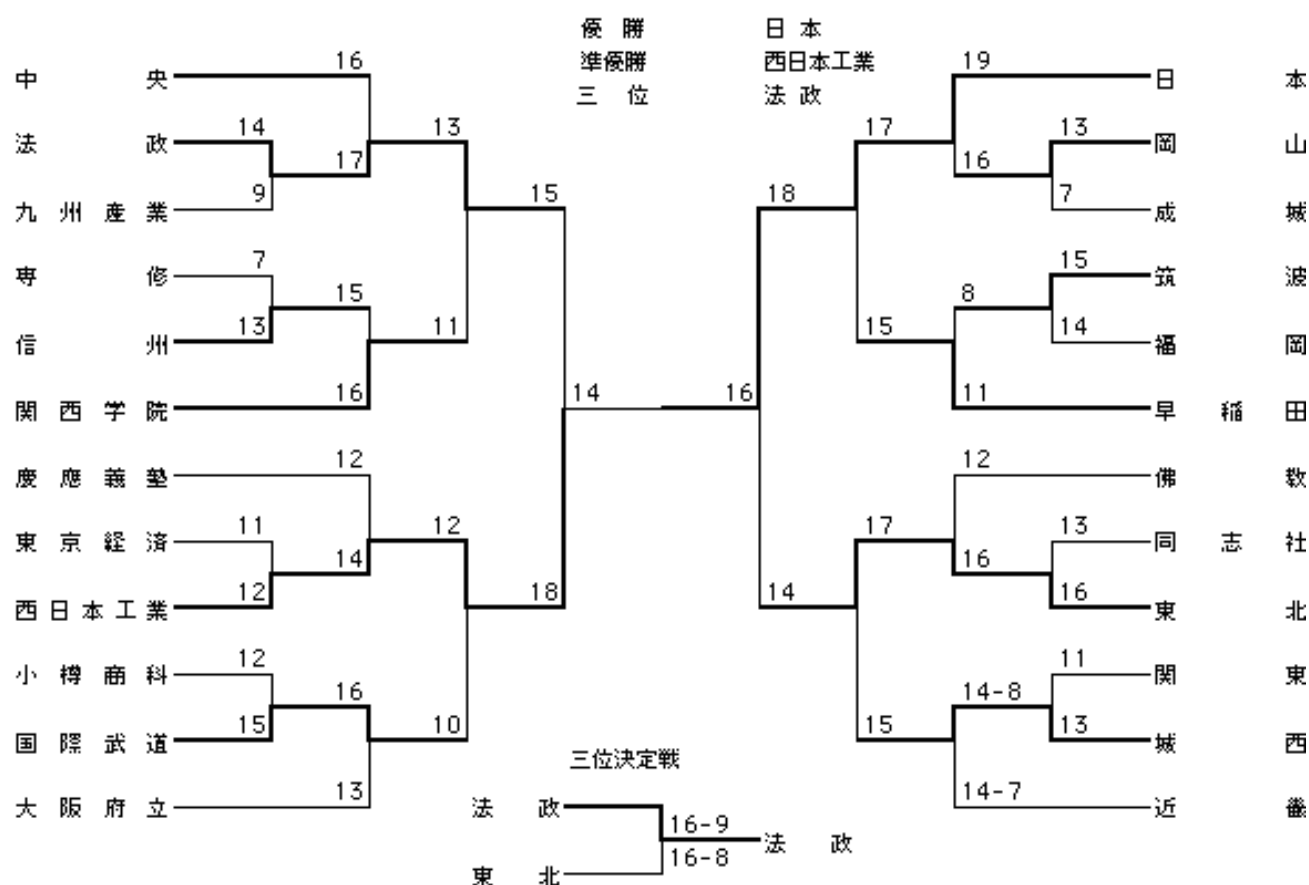

平成11年大会結果

第47回全日本学生弓道選手権大会

平成11年 8月3日～5日

於: 愛知県体育館

男子団体決勝トーナメント

女子団体決勝トーナメント

男子射道優秀校

東北大学

女子射道優秀校

明治大学

男子個人賽

順位	姓	名	所属校	射詰(尺二)	(八寸)
優勝	藤岡	智則	(東北)	〇〇〇〇〇	〇〇〇〇〇〇〇〇
2位	飯岡	宏了	(慶應義塾)	〇〇〇〇〇	〇〇〇〇〇〇〇×
3位	米永	忠裕	(三重)	〇〇〇〇〇	〇〇〇〇〇×
4位	福田	勝也	(関西学院)	〇〇〇〇〇	〇〇〇〇〇×
5位	馬眼	和男	(熊本)	〇〇〇〇〇	〇〇〇〇×
6位	加藤	豊章	(東京)	〇〇〇〇〇	〇〇〇〇×
7位	大倉	正靖	(東京経済)	〇〇〇〇〇	〇〇〇〇×
8位	高岡	功次	(日本)	〇〇〇〇〇	〇〇〇×
9位	小味	啓人	(早稲田)	〇〇〇〇〇	〇〇×
10位	中澤	暁	(龍谷)	〇〇〇〇〇	〇〇×

女子個人賽

順位	姓	名	所属校	射詰(尺二)	(八寸)
優勝	志賀	慎子	(日本)	〇〇〇〇〇	〇〇〇
2位	日野	祐子	(西南学院)	〇〇〇〇〇	〇〇×
3位	蓮沼	美夏	(東海)	〇〇〇〇〇	〇×
4位	遠原	郁恵	(九州産業)	〇〇〇〇〇	〇×
5位	仲松	美奈	(熊本学園)	〇〇〇〇〇	〇×
6位	入野	由佳	(関西学院)	〇〇〇〇〇	〇×
7位	小椋	郁美	(関西学院)	〇〇〇〇〇	×
8位	宿利	佐知子	(愛知学院)	〇〇〇〇〇	×
9位	酒井	康衣	(桜美林)	〇〇〇〇〇	×
10位	小川	暁子	(日本)	〇〇〇〇〇	×