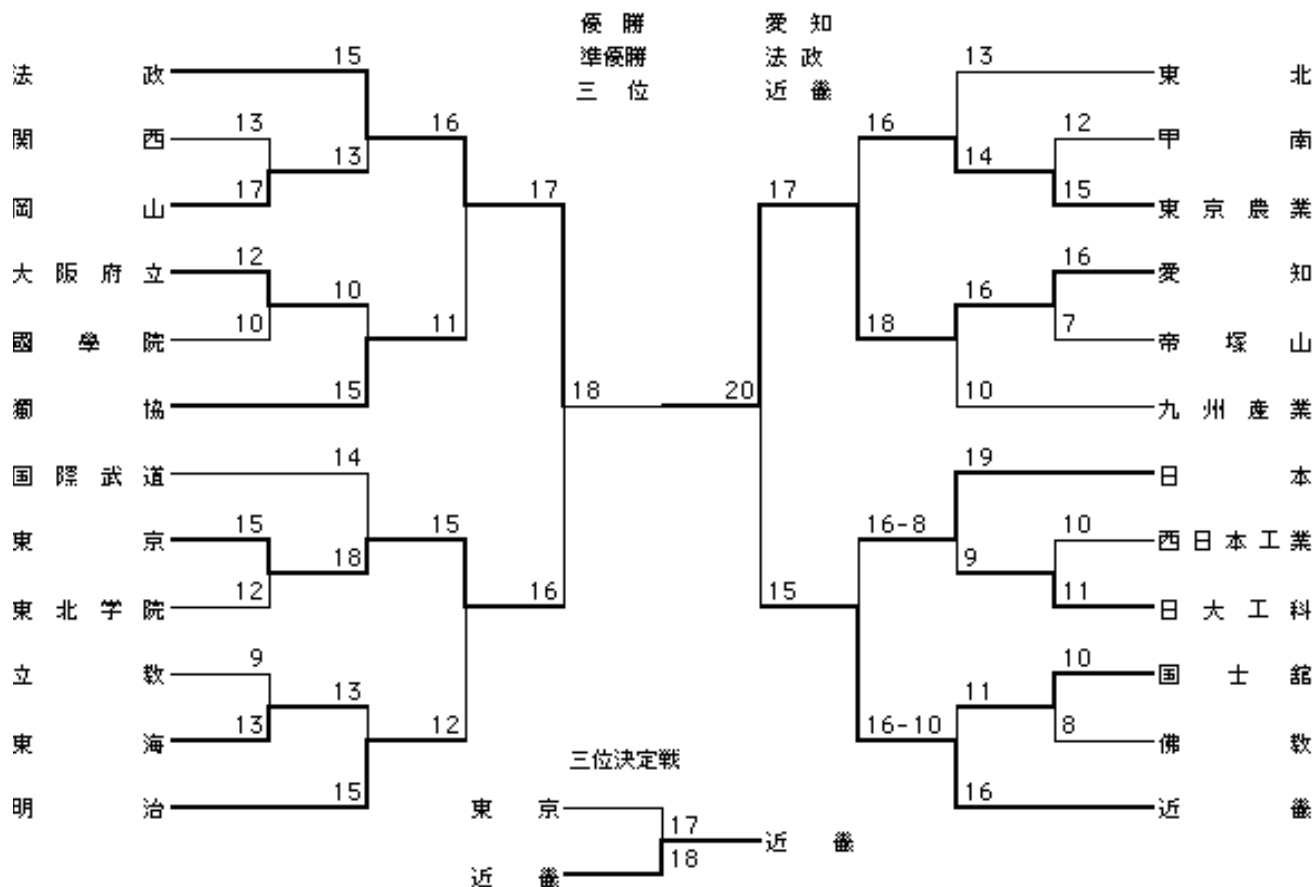

平成10年大会結果

第46回全日本学生弓道選手権大会

平成10年 8月11日～13日

於: 日本武道館

男子団体決勝トーナメント

女子団体決勝トーナメント

男子射道優秀校

東京大学

女子射道優秀校

近畿大学

男子個人戦

優勝	濱田幸夫	(甲南)
2位	渡邊隆志	(芝浦工業)
3位	大林弘幸	(関西)
4位	佐藤健太郎	(日本文理)
5位	山口雅仁	(日本)
6位	和田秀之	(中央)
7位	長島永治	(桃山学院)
8位	佐々木宏	(城西)
9位	本田洋平	(城西)
10位	相良和信	(九州工業)

射詰(尺二)

(八寸)

○○○○○	○○○○○○×○○
○○○○○	○○○○○○×○×
○○○○○	○○○○○○××
○○○○○	○○○○○×
○○○○○	○○○○×
○○○○○	○○○○×
○○○○○	○○○○×
○○○○○	○○○×
○○○○○	○○○×
○○○○○	○○○×

女子個人戦

優勝	永島田優子	(中九州短期)
2位	菘西志津	(東北)
3位	鈴村亜未	(愛知学院)
4位	長谷有紀	(近畿)
5位	奥山優香	(京都産業)
6位	立野久美	(近畿)
7位	大鋸希	(国際武道)
8位	渡辺頼子	(吉備国際)
9位	入野由佳	(関西学院)
10位	錦戸美幸	(山口)

射詰(尺二)

(八寸)

○○○○○	○○
○○○○○	○×
○○○○○	○×
○○○○○	○×
○○○○○	×
○○○○○	×
○○○○○	×
○○○○○	×
○○○○○	×
○○○○○	×