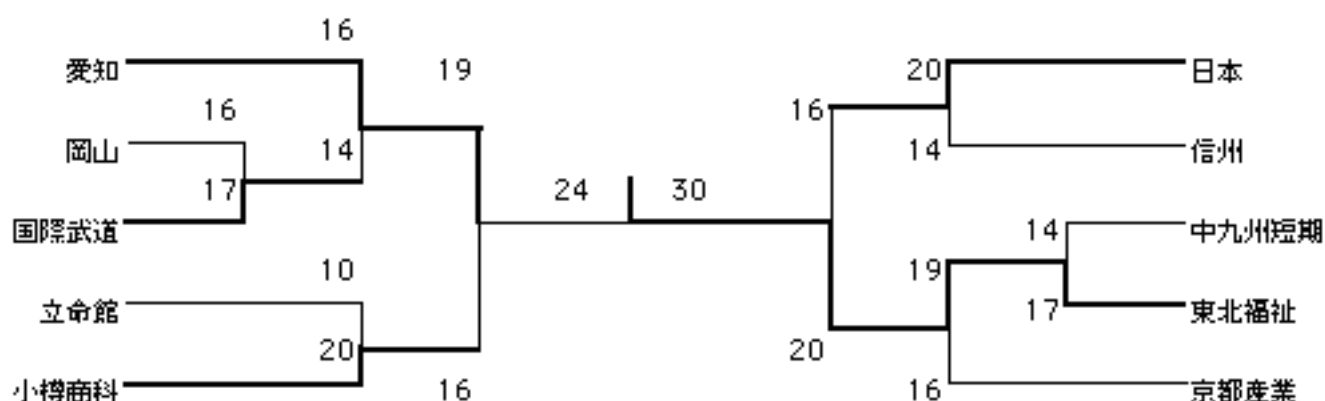

第22回全日本学生弓道女子王座決定戦

平成10年 11月23日

於:伊勢神宮弓道場

優勝

日本大学

準優勝

信州大学

第44回東西学生弓道選抜対抗試合

平成10年 11月22日

於:伊勢神宮弓道場

東軍 の中率優秀者	177 中	西軍	167 中	優勝	東軍
1位	中村 竜一	(中央)	2年	皆	中
	和田 秀之	(中央)	2年		
	栗田 大輔	(国際武道)	2年		
	竹田 滋宜	(岡山)	3年		
	中村 宏	(愛知工業)	2年	12射	12中
優秀選手	和田 秀之	(中央)	2年		
射道優秀選手	竹田 滋宜	(岡山)	3年		

第22回女子東西学生弓道選抜対抗試合

平成10年 11月23日

於:伊勢神宮弓道場

東軍 の中率優秀者	138 中	西軍	132 中	優勝	東軍
1位	福田 洋子	(西日本工業)	2年	19	中
2位	入野 由佳	(関西学院)	2年	17	中
3位	荻野 聖子	(富山)	3年	12射	10中
優秀選手	福田 洋子	(西日本工業)	2年		
射道優秀選手	西村 佳代子	(小樽商科)	3年