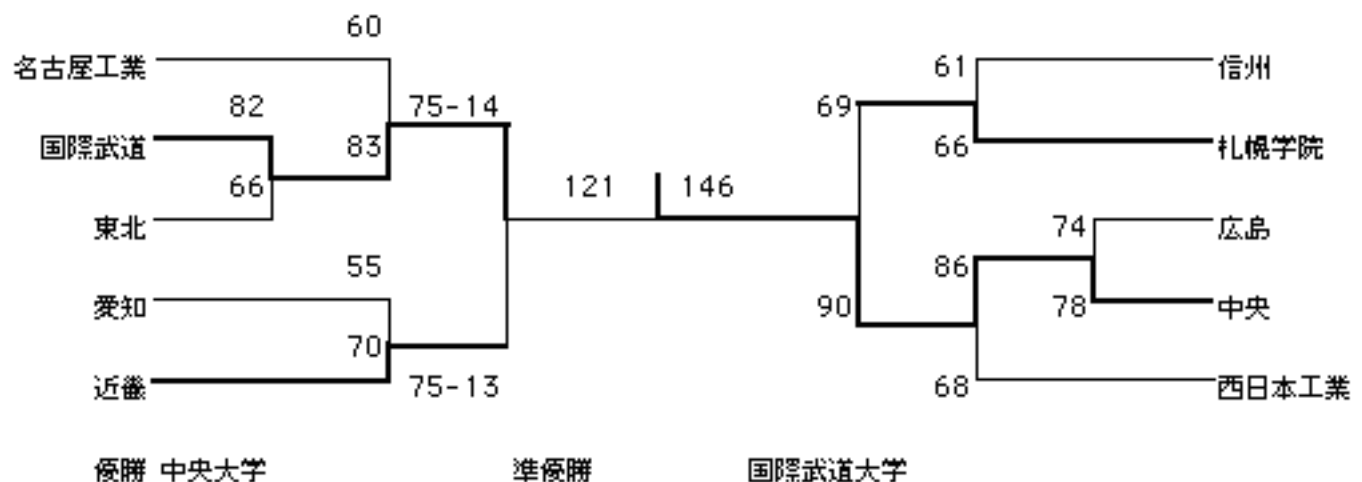

第29回全日本学生弓道遠的選手権大会

平成10年8月14日

於:東京農業大学グラウンド

天候不良により中止

第46回全日本学生弓道王座決定戦

平成10年11月21、22日

於:伊勢神宮弓道場

第22回全日本学生弓道女子王座決定戦