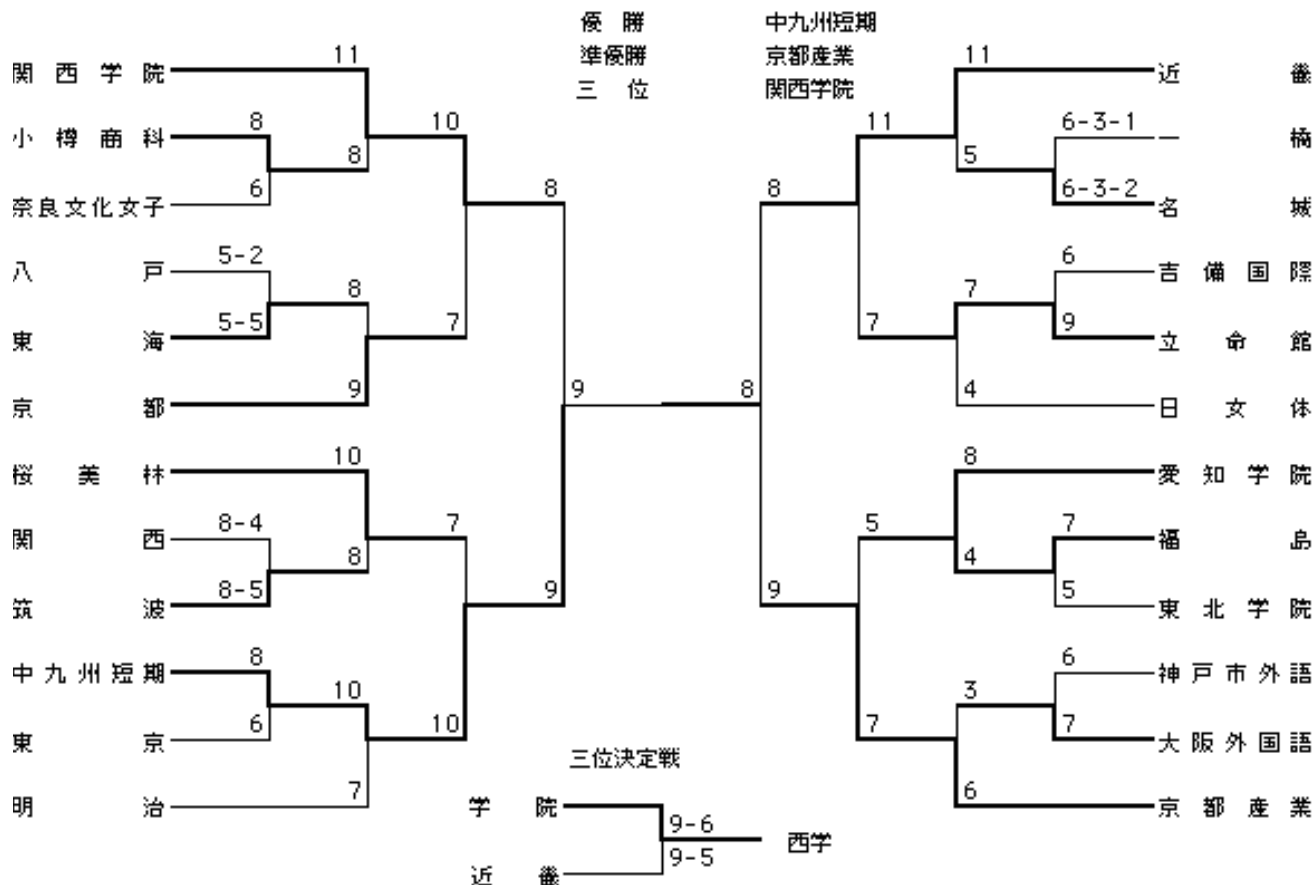

平成10年大会結果

第46回全日本学生弓道選手権大会

平成10年 8月11日～13日

於: 日本武道館

男子団体決勝トーナメント

女子団体決勝トーナメント

男子射道優秀校

東京大学

女子射道優秀校

近畿大学

男子個人戦

優勝	濱田幸夫	(甲南)
2位	渡邊隆志	(芝浦工業)
3位	大林弘幸	(関西)
4位	佐藤健太郎	(日本文理)
5位	山口雅仁	(日本)
6位	和田秀之	(中央)
7位	長島永治	(桃山学院)
8位	佐々木宏	(城西)
9位	本田洋平	(城西)
10位	相良和信	(九州工業)

射詰(尺二)

(八寸)

○○○○○	○○○○○○×○○
○○○○○	○○○○○○×○×
○○○○○	○○○○○○××
○○○○○	○○○○○×
○○○○○	○○○○×
○○○○○	○○○○×
○○○○○	○○○○×
○○○○○	○○○×
○○○○○	○○○×
○○○○○	○○○×

女子個人戦

優勝	永島田優子	(中九州短期)
2位	菘西志津	(東北)
3位	鈴村亜未	(愛知学院)
4位	長谷有紀	(近畿)
5位	奥山優香	(京都産業)
6位	立野久美	(近畿)
7位	大鋸希	(国際武道)
8位	渡辺頼子	(吉備国際)
9位	入野由佳	(関西学院)
10位	錦戸美幸	(山口)

射詰(尺二)

(八寸)

○○○○○	○○
○○○○○	○×
○○○○○	○×
○○○○○	○×
○○○○○	×
○○○○○	×
○○○○○	×
○○○○○	×
○○○○○	×
○○○○○	×