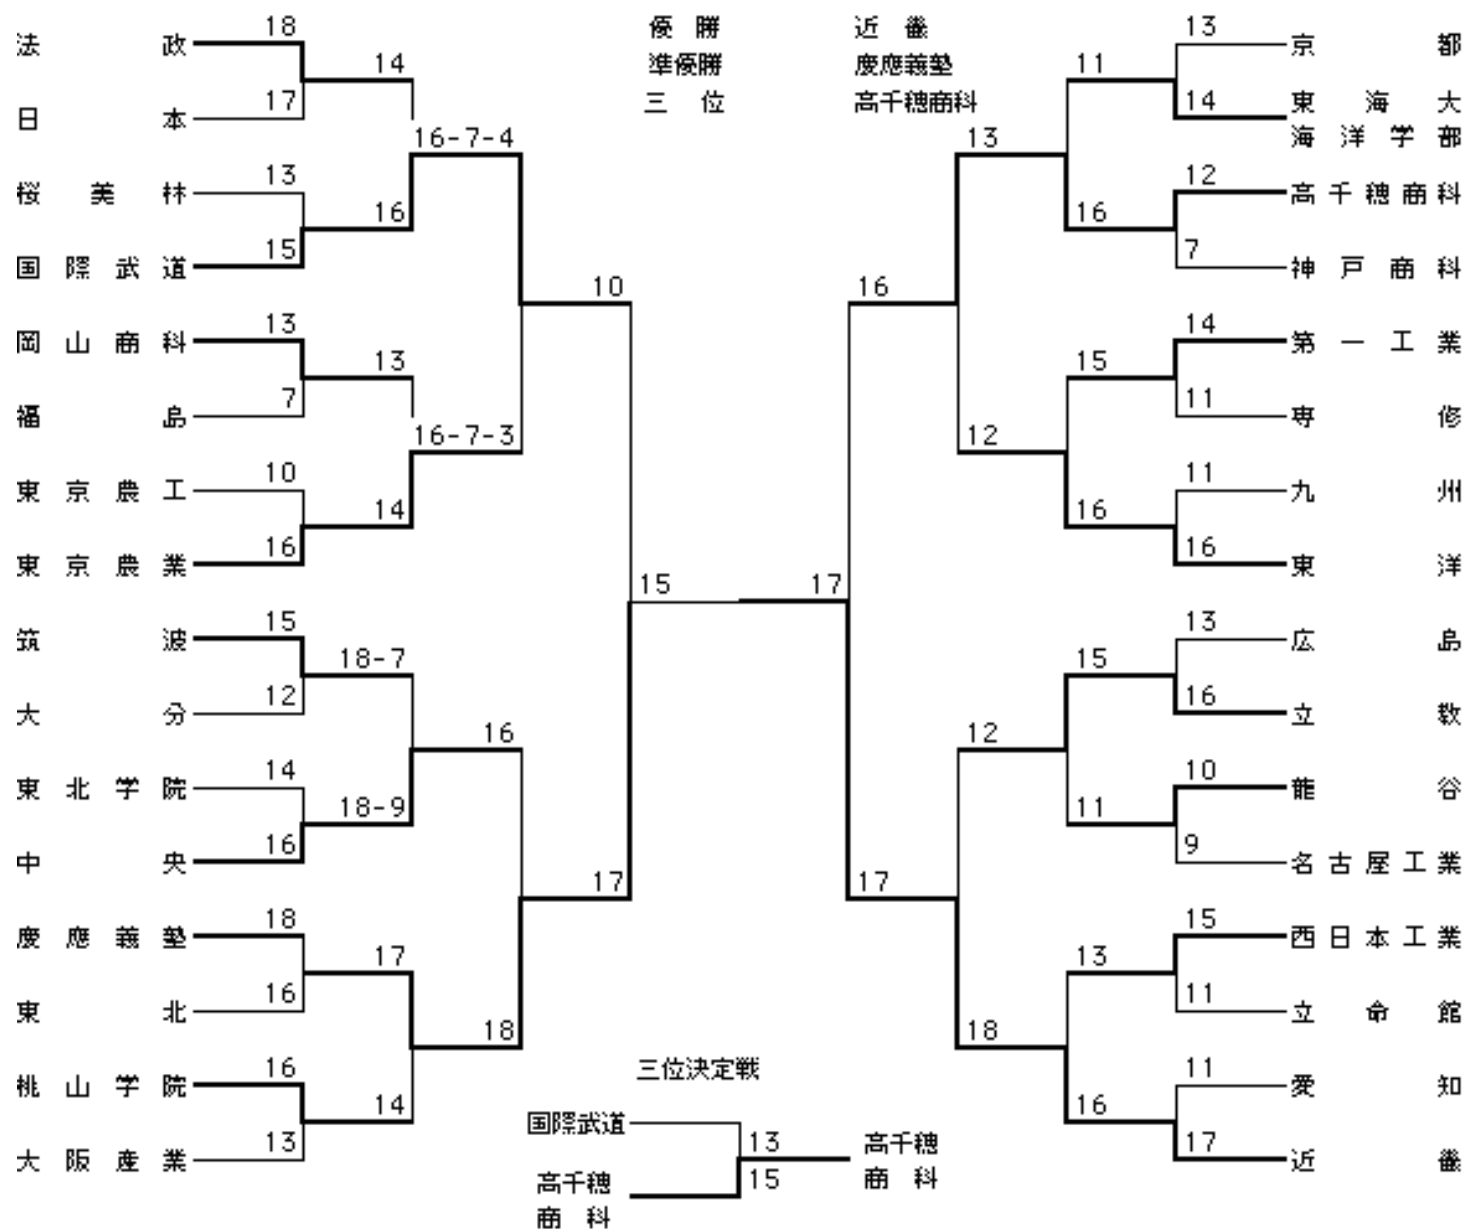

平成8年大会結果

第44回全日本学生弓道選手権大会

平成8年 8月5日～7日

於: 日本武道館

男子団体決勝トーナメント

優勝決定戦

慶應義塾大学

1	関谷直也	(3)	○×○○
2	重松啓	(2)	×○○○
3	美山雄一	(3)	○×○×
4	小林俊愛	(2)	×○○○
5	吉岡正	(4)	○○○○

近畿大学

1	関伽井直樹	(2)	×○○○
2	深見知広	(2)	○○○○
3	徳永泰亮	(3)	○○○○
4	宮井英孝	(3)	○×○○
5	岡出賢明	(4)	○○○×

女子団体決勝トーナメント

優勝決定戦

筑波大学		東京農業大学	
1 原嶋理江 (4)	〇〇×〇	1 濑本由佳 (3)	〇〇〇〇
2 萩原佐知子 (3)	〇〇〇〇	2 齋藤絵里香 (3)	〇×〇×
3 中川裕恵 (4)	〇〇××	3 反田美穂 (4)	〇××〇