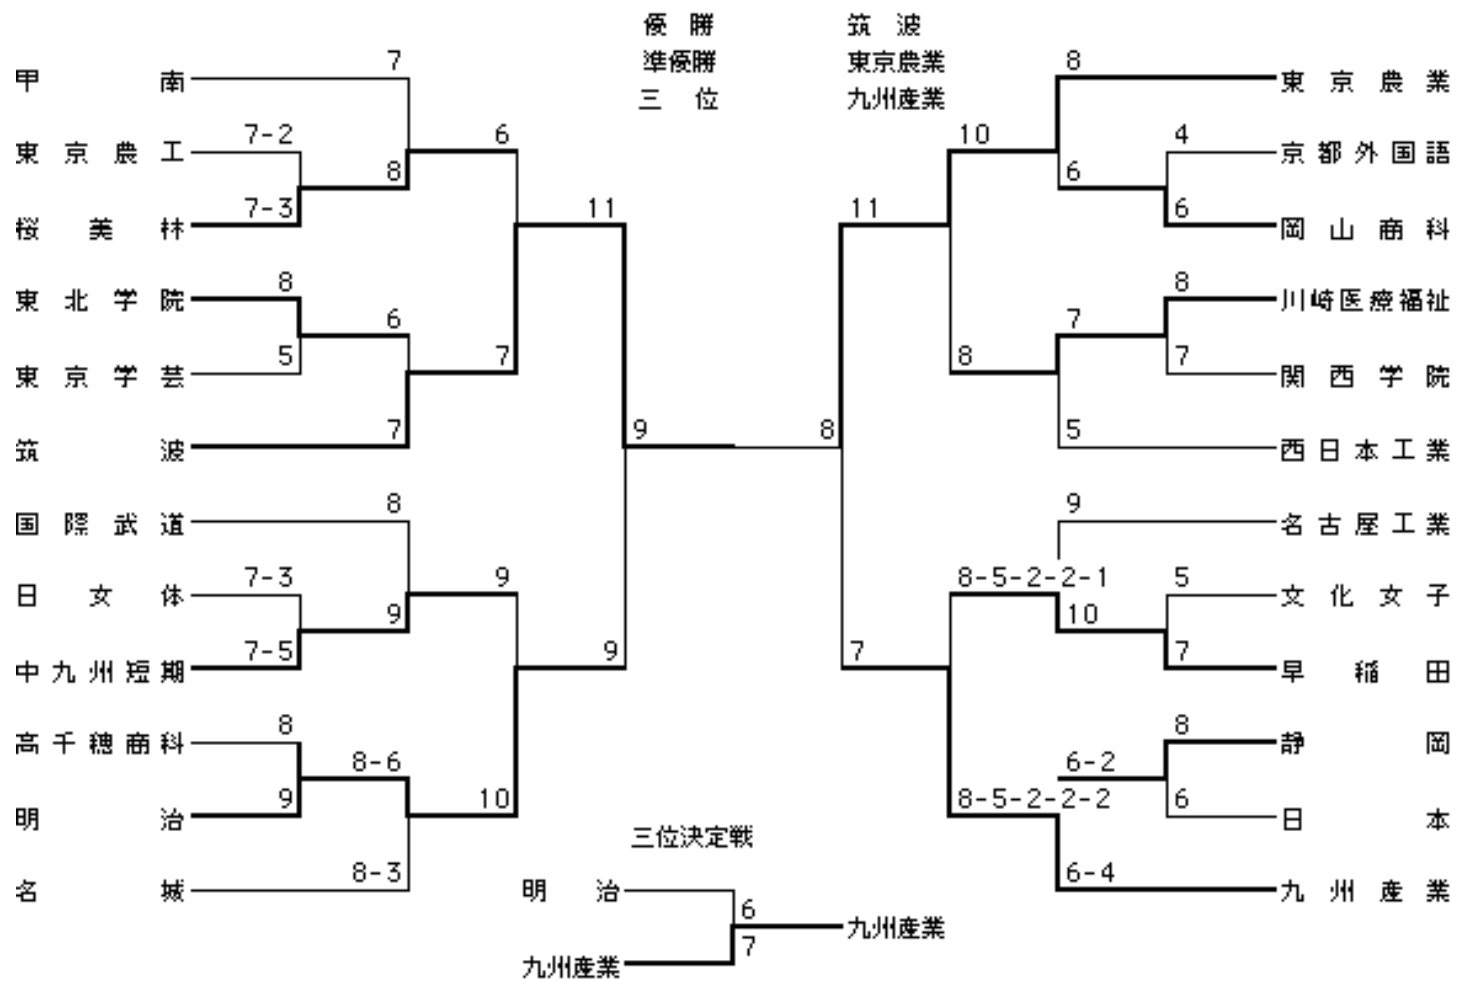

平成8年大会結果

第44回全日本学生弓道選手権大会

平成8年 8月5日～7日

於: 日本武道館

男子団体決勝トーナメント

優勝決定戦

慶應義塾大学

1	関谷直也	(3)	○×○○
2	重松啓	(2)	×○○○
3	美山雄一	(3)	○×○×
4	小林俊愛	(2)	×○○○
5	吉岡正	(4)	○○○○

近畿大学

1	関伽井直樹	(2)	×○○○
2	深見知広	(2)	○○○○
3	徳永泰亮	(3)	○○○○
4	宮井英孝	(3)	○×○○
5	岡出賢明	(4)	○○○×

女子団体決勝トーナメント

優勝決定戦

筑波大学		東京農業大学	
1 原嶋理江 (4)	〇〇×〇	1 濑本由佳 (3)	〇〇〇〇
2 萩原佐知子 (3)	〇〇〇〇	2 齋藤絵里香 (3)	〇×〇×
3 中川裕恵 (4)	〇〇××	3 反田美穂 (4)	〇××〇

男子射道優秀校

高千穂商科大学

女子射道優秀校

東京農業大学

男子個人戦

順位	氏名	所属	射詰(尺二)	(八寸)
優勝	勝 辻 本 元 威	(大阪産業)	〇〇〇〇〇	〇〇〇〇〇〇〇〇〇〇〇〇
2位	武 井 雄 一	(法政)	〇〇〇〇〇	〇〇〇〇〇〇〇〇〇〇〇〇×
3位	前 島 良 正	(日本)	〇〇〇〇〇	〇〇〇〇〇〇〇〇×
4位	置 本 宗 康	(宮崎)	〇〇〇〇〇	〇〇〇〇〇〇〇×
5位	高 岡 功 次	(日本)	〇〇〇〇〇	〇〇〇〇〇〇〇×
6位	大 友 啓 之	(東北学院)	〇〇〇〇〇	〇〇〇〇〇〇×
7位	鷲 村 和 雄	(日本)	〇〇〇〇〇	〇〇〇〇〇×
8位	谷 裕 武	(近畿)	〇〇〇〇〇	〇〇〇〇〇×
9位	長 沢 和 久	(中央)	〇〇〇〇〇	〇〇〇〇〇×
10位	矢 出 豊 春	(和歌山)	〇〇〇〇〇	〇〇〇〇〇×

女子個人戦

順位	氏名	所属	射詰(尺二)	(八寸)
優勝	勝 山 中 留 美	(岡山理科)	〇〇〇〇〇	〇〇〇〇〇×
2位	藤 藤 原 恭 子	(中央)	〇〇〇〇〇	〇〇〇〇〇×
3位	小 原 紀 誉	(明治)	〇〇〇〇〇	〇〇〇〇〇×
4位	杉 田 百合子	(高千穂商科)	〇〇〇〇〇	〇〇〇〇〇×
5位	河 村 梨 香	(九州産業)	〇〇〇〇〇	〇〇〇〇〇×
6位	城 所 敦 子	(一橋)	〇〇〇〇〇	〇〇〇〇〇×
7位	櫻 山 明 奈	(国際武道)	〇〇〇〇〇	〇〇〇〇〇×
8位	橋 本 法 子	(甲南女子)	〇〇〇〇〇	〇〇〇〇〇×
9位	中 島 裕 子	(城西)	〇〇〇〇〇	〇〇〇〇〇×
10位	小野原 加 奈	(中九州短期)	〇〇〇〇〇	〇〇〇〇〇×