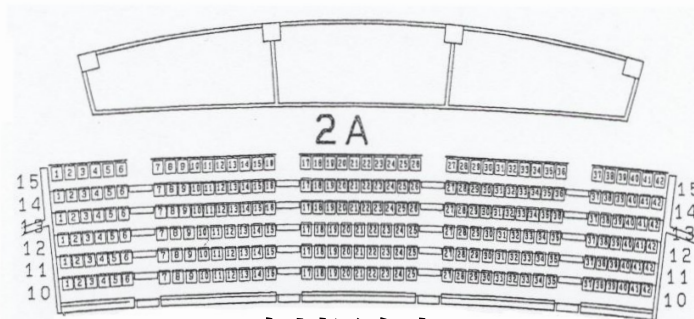

西側

射場側

東側

的側

2A：北側2階席		2B～2D：東側2階席		3B～3D：東側3階席			2F～2H：西側2階席			3F～3H：西側3階席			大会3日目座席配置		
2A-1	小樽商科大学	2B-1	富山大学	3B-1	獨協大学	3C-16	東京理科大学	2F-1	大阪教育大学	3F-1	甲南女子大学	3G-17	広島経済大学	3F～3H (西側3階席)	個人決勝進出者、同伴者
2A-2	札幌学院大学	2B-2	富山大学医学部薬学部	3B-2	日本工業大学	3C-17	東洋大学	2F-2	大阪経済大学	3F-2	甲南大学	3G-18	広島工業大学	2F-1～2F-3	男子トーナメント番号準決勝㊟
2A-3	札幌大学	2B-3	長野大学	3B-3	日本大学工科大学	3C-18	日本女子体育大学	2F-3	大阪芸術大学	3F-3	滋賀県立大学	3G-19	広島国際大学	2F-4～2F-6	男子トーナメント番号準決勝㊟
2A-4	北星学園大学	2B-4	新潟大学	3B-4	日本大学生物資源科学部	3C-19	日本女子大学	2F-4	大阪産業大学	3F-4	滋賀大学	3G-20	広島市立大学	2H-1～2H-3	男子トーナメント番号準決勝㊟
2A-5	北海学園大学	2B-5	福井大学	3B-5	白鷲大学	3C-20	日本大学	2F-5	大阪公立大学すぎもと支部	3F-5	神戸学院大学	3G-21	広島大学	2H-4～2H-6	男子トーナメント番号準決勝㊟
2A-6	北海道科学大学	2B-6	茨城大学	3B-6	防衛大学校	3C-21	一橋大学	2F-6	大阪大学	3F-6	神戸市外国語大学	3G-22	広島文教大学	2H-7～2H-9	女子トーナメント番号準決勝㊟
2A-7	北海道大学	2B-7	宇都宮大学	3B-7	山梨大学	3C-22	法政大学	2F-7	報道関係者席	3F-7	神戸大学	3G-23	福山大学	2H-10～2H-12	女子トーナメント番号準決勝㊟
2A-8	酪農学園大学	2B-8	神奈川大学	3B-8	横浜国立大学	3C-23	武蔵大学	2H-1	大阪電気通信大学	3F-8	帝塚山大学	3G-24	松山大学	2H-13～2H-15	女子トーナメント番号準決勝㊟
2A-9	秋田大学	2B-9	関東学院大学	3B-9	横浜市立大学	3C-24	明治学院大学	2H-2	大阪公立大学中百舌鳥支部	3F-9	天理大学	3G-25	山口大学	2H-16～2H-18	女子トーナメント番号準決勝㊟
2A-10	石巻専修大学	2B-10	群馬大学	3B-10	青山学院大学	3C-25	明治大学	2H-3	一般席	3F-10	桃山学院大学	3G-26	公立鳥取環境大学	2F-7	報道関係者席
2A-11	岩手大学	2B-11	国際武道大学	3B-11	桜美林大学	3C-26	明星大学	2H-4	一般席	3F-11	同志社大学	3G-27	大分大学	2G-1～2G-2	応援席 (学生専用)
2A-12	東北学院大学	2B-12	埼玉大学	3B-12	学習院女子大学	3C-27	立教大学	2H-5	一般席	3F-12	奈良県立大学	3G-28	沖縄国際大学	2G-3	カメラ席 (学生専用)
2A-13	東北工業大学	2B-13	淑徳大学	3B-13	学習院大学	3C-28	立正大学	2H-6	一般席	3F-13	奈良県立医科大学	3G-29	鹿児島国際大学	2A,2B,2C,2D,3B,3C,3D	一般席
2A-14	東北大学	2B-14	城西大学	3B-14	慶應義塾大学	3C-29	早稲田大学	2H-7	大手前大学	3F-14	奈良女子大学	3G-30	鹿児島大学		
2A-15	東日本国際大学	2B-15	女子栄養大学	3B-15	國學院大学	3C-30	日本体育大学	2H-8	関西学院大学	3F-15	奈良大学	3G-31	北九州市立大学		
2A-16	弘前大学	2B-16	大東文化大学	3B-16	国士舘大学	3C-31	愛知学院大学	2H-9	関西大学	3F-16	兵庫教育大学	3H-1	北九州共立大学		
2A-17	福島大学	2B-17	高崎経済大学	3B-17	駒澤大学	3D-1	愛知県立大学	2H-10	京都外国語大学	3F-17	兵庫県立大学神戸支部	3H-2	九州工業大学工学部		
2A-18	宮城学院女子大学	2B-18	千葉工業大学	3B-18	芝浦工業大学	3D-2	愛知工業大学	2H-11	京都先端科学大学	3F-18	兵庫県立大学姫路支部	3H-3	九州産業大学		
2A-19	宮城教育大学	2D-1	千葉商科大学	3B-19	東京都立大学	3D-3	愛知淑徳大学	2H-12	京都橋大学	3F-19	立命館大学	3H-4	九州大学		
2A-20	山形大学	2D-2	千葉大学	3B-20	上智大学	3D-4	愛知大学	2H-13	京都教育大学	3F-20	龍谷大学	3H-5	近畿大学産業理工学部		
2A-21	金沢学院大学	2D-3	筑波大学	3B-21	成蹊大学	3D-5	皇學館大学	2H-14	京都工芸繊維大学	3G-1	和歌山大学	3H-6	熊本学園大学		
2A-22	金沢工業大学	2D-4	都留文科大学	3C-1	成城大学	3D-6	静岡大学	2H-15	京都産業大学	3G-2	佛教大学	3H-7	熊本県立大学		
2A-23	金沢大学	2D-5	東海大学	3C-2	専修大学	3D-7	大同大学	2H-16	京都女子大学	3G-3	神戸親和大学	3H-8	熊本大学		
2A-24	信州大学	2D-6	東洋大学川越	3C-3	創価大学	3D-8	中京大学	2H-17	京都大学	3G-4	愛媛大学	3H-9	久留米大学		
		2C	一般席	3C-4	大正大学	3D-9	中部学院大学	2H-18	京都府立大学	3G-5	岡山商科大学	3H-10	佐賀大学		
※注意事項				3C-5	玉川大学	3D-10	中部大学	2H-19	近畿大学	3G-6	岡山大学	3H-11	西南学院大学		
・1日目、2日目と3日目で座席配分が異なります。ご注意ください。				3C-6	中央大学	3D-11	常葉大学	2G-1	一般席	3G-7	岡山理科大学	3H-12	崇城大学		
・立ち入り禁止区域には絶対に入らないでください。				3C-7	帝京大学	3D-12	名古屋工業大学	2G-2	応援席 (学生専用)	3G-8	香川大学	3H-13	長崎大学		
・盗難等には十分注意し、貴重品等の管理の徹底をお願いします。				3C-8	東京外国語大学	3D-13	名古屋商科大学	2G-3	カメラ席 (学生専用)	3G-9	川崎医療福祉大学	3H-14	長崎県立大学		
・カメラ席は各校譲り合って使用してください。				3C-9	東京学芸大学	3D-14	名古屋市立大学			3G-10	高知大学	3H-15	西日本工業大学		
・応援席は、基本的に入れ替え制とします。必要以上に長く滞在することの無いようにお願いいたします。				3C-10	東京工科大学	3D-15	名古屋大学			3G-11	高知工科大学	3H-16	日本経済大学		
・応援席、カメラ席への用具の持ち込みは禁止とします。				3C-11	東京工業大学	3D-16	南山大学			3G-12	四国大学	3H-17	福岡大学		
				3C-12	東京大学	3D-17	日本福祉大学			3G-13	島根大学	3H-18	福岡教育大学		
				3C-13	東京都市大学	3D-18	三重大学			3G-14	就実大学	3H-19	福岡工業大学		
				3C-14	東京農業大学	3D-19	名城大学			3G-15	徳島大学	3H-20	別府清部学園短期大学		
				3C-15	東京農工大学	3D-20	名古屋学芸大学			3G-16	鳥取大学	3H-21	宮崎大学		