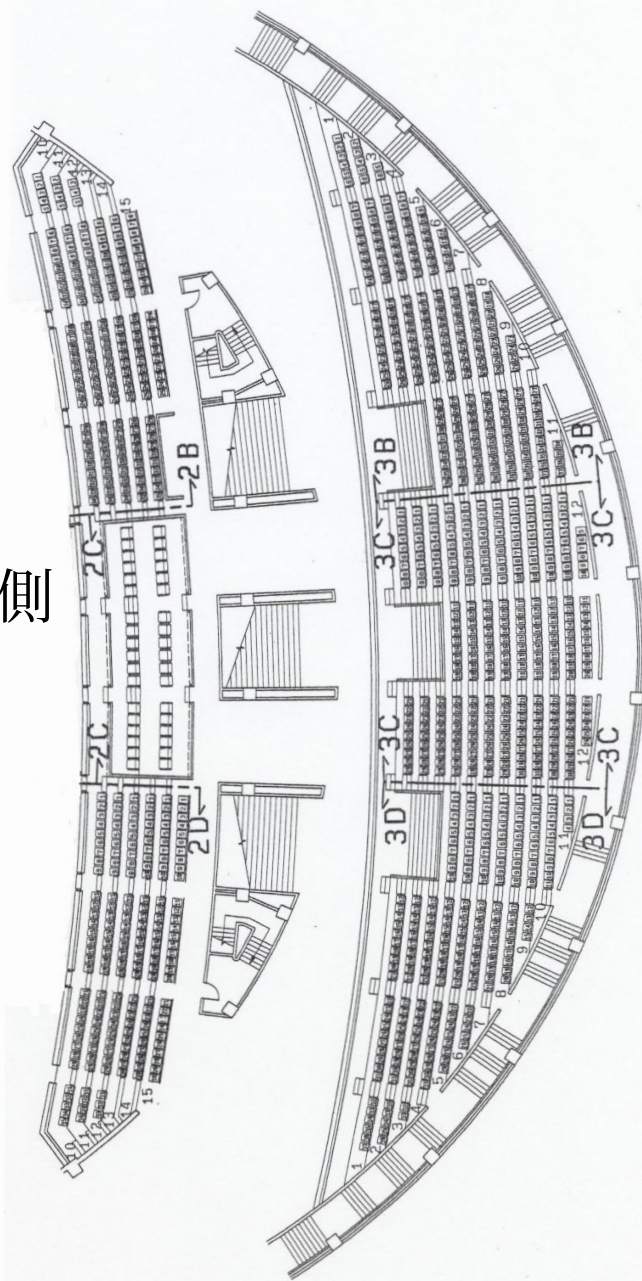

西側

射場側

東側

的側

2A：北側2階席		2B～2D：東側2階席		3B～3D：東側3階席			2F～2H：西側2階席			3F～3H：西側3階席			大会3日目座席配置		
2A-1	小樽商科大学	2B-1	富山大学	3B-1	獨協大学	3C-16	東京理科大学	2F-1	大阪教育大学	3F-1	甲南女子大学	3G-17	広島経済大学	3F～3H (西側3階席)	個人決勝進出者、同伴者
2A-2	札幌学院大学	2B-2	富山大学医学部薬学部	3B-2	日本工業大学	3C-17	東洋大学	2F-2	大阪経済大学	3F-2	甲南大学	3G-18	広島工業大学	2F-1～2F-3	男子トーナメント番号準決勝㊟
2A-3	札幌大学	2B-3	長野大学	3B-3	日本大学工科大学	3C-18	日本女子体育大学	2F-3	大阪芸術大学	3F-3	滋賀県立大学	3G-19	広島国際大学	2F-4～2F-6	男子トーナメント番号準決勝㊟
2A-4	北星学園大学	2B-4	新潟大学	3B-4	日本大学生物資源科学部	3C-19	日本女子大学	2F-4	大阪産業大学	3F-4	滋賀大学	3G-20	広島市立大学	2H-1～2H-3	男子トーナメント番号準決勝㊟
2A-5	北海学園大学	2B-5	福井大学	3B-5	白鷲大学	3C-20	日本大学	2F-5	大阪公立大学すぎもと支部	3F-5	神戸学院大学	3G-21	広島大学	2H-4～2H-6	男子トーナメント番号準決勝㊟
2A-6	北海道科学大学	2B-6	茨城大学	3B-6	防衛大学校	3C-21	一橋大学	2F-6	大阪大学	3F-6	神戸市外国語大学	3G-22	広島文教大学	2H-7～2H-9	女子トーナメント番号準決勝㊟
2A-7	北海道大学	2B-7	宇都宮大学	3B-7	山梨大学	3C-22	法政大学	2F-7	報道関係者席	3F-7	神戸大学	3G-23	福山大学	2H-10～2H-12	女子トーナメント番号準決勝㊟
2A-8	酪農学園大学	2B-8	神奈川大学	3B-8	横浜国立大学	3C-23	武蔵大学	2H-1	大阪電気通信大学	3F-8	帝塚山大学	3G-24	松山大学	2H-13～2H-15	女子トーナメント番号準決勝㊟
2A-9	秋田大学	2B-9	関東学院大学	3B-9	横浜市立大学	3C-24	明治学院大学	2H-2	大阪公立大学中百舌鳥支部	3F-9	天理大学	3G-25	山口大学	2H-16～2H-18	女子トーナメント番号準決勝㊟
2A-10	石巻専修大学	2B-10	群馬大学	3B-10	青山学院大学	3C-25	明治大学	2H-3	一般席	3F-10	桃山学院大学	3G-26	公立鳥取環境大学	2F-7	報道関係者席
2A-11	岩手大学	2B-11	国際武道大学	3B-11	桜美林大学	3C-26	明星大学	2H-4	一般席	3F-11	同志社大学	3G-27	大分大学	2G-1～2G-2	応援席 (学生専用)
2A-12	東北学院大学	2B-12	埼玉大学	3B-12	学習院女子大学	3C-27	立教大学	2H-5	一般席	3F-12	奈良県立大学	3G-28	沖縄国際大学	2G-3	カメラ席 (学生専用)
2A-13	東北工業大学	2B-13	淑徳大学	3B-13	学習院大学	3C-28	立正大学	2H-6	一般席	3F-13	奈良県立医科大学	3G-29	鹿児島国際大学	2A,2B,2C,2D,3B,3C,3D	一般席
2A-14	東北大学	2B-14	城西大学	3B-14	慶應義塾大学	3C-29	早稲田大学	2H-7	大手前大学	3F-14	奈良女子大学	3G-30	鹿児島大学		
2A-15	東日本国際大学	2B-15	女子栄養大学	3B-15	國學院大学	3C-30	日本体育大学	2H-8	関西学院大学	3F-15	奈良大学	3G-31	北九州市立大学		
2A-16	弘前大学	2B-16	大東文化大学	3B-16	国士舘大学	3C-31	愛知学院大学	2H-9	関西大学	3F-16	兵庫教育大学	3H-1	北九州共立大学		
2A-17	福島大学	2B-17	高崎経済大学	3B-17	駒澤大学	3D-1	愛知県立大学	2H-10	京都外国語大学	3F-17	兵庫県立大学神戸支部	3H-2	九州工業大学工学部		
2A-18	宮城学院女子大学	2B-18	千葉工業大学	3B-18	芝浦工業大学	3D-2	愛知工業大学	2H-11	京都先端科学大学	3F-18	兵庫県立大学姫路支部	3H-3	九州産業大学		
2A-19	宮城教育大学	2D-1	千葉商科大学	3B-19	東京都立大学	3D-3	愛知淑徳大学	2H-12	京都橋大学	3F-19	立命館大学	3H-4	九州大学		
2A-20	山形大学	2D-2	千葉大学	3B-20	上智大学	3D-4	愛知大学	2H-13	京都教育大学	3F-20	龍谷大学	3H-5	近畿大学産業理工学部		
2A-21	金沢学院大学	2D-3	筑波大学	3B-21	成蹊大学	3D-5	皇學館大学	2H-14	京都工芸繊維大学	3G-1	和歌山大学	3H-6	熊本学園大学		
2A-22	金沢工業大学	2D-4	都留文科大学	3C-1	成城大学	3D-6	静岡大学	2H-15	京都産業大学	3G-2	佛教大学	3H-7	熊本県立大学		
2A-23	金沢大学	2D-5	東海大学	3C-2	専修大学	3D-7	大同大学	2H-16	京都女子大学	3G-3	神戸親和大学	3H-8	熊本大学		
2A-24	信州大学	2D-6	東洋大学川越	3C-3	創価大学	3D-8	中京大学	2H-17	京都大学	3G-4	愛媛大学	3H-9	久留米大学		
		2C	一般席	3C-4	大正大学	3D-9	中部学院大学	2H-18	京都府立大学	3G-5	岡山商科大学	3H-10	佐賀大学		
※注意事項				3C-5	玉川大学	3D-10	中部大学	2H-19	近畿大学	3G-6	岡山大学	3H-11	西南学院大学		
・1日目、2日目と3日目で座席配分が異なります。ご注意ください。				3C-6	中央大学	3D-11	常葉大学	2G-1	一般席	3G-7	岡山理科大学	3H-12	崇城大学		
・立ち入り禁止区域には絶対に入らないでください。				3C-7	帝京大学	3D-12	名古屋工業大学	2G-2	応援席 (学生専用)	3G-8	香川大学	3H-13	長崎大学		
・盗難等には十分注意し、貴重品等の管理の徹底をお願いします。				3C-8	東京外国語大学	3D-13	名古屋商科大学	2G-3	カメラ席 (学生専用)	3G-9	川崎医療福祉大学	3H-14	長崎県立大学		
・カメラ席は各校譲り合って使用してください。				3C-9	東京学芸大学	3D-14	名古屋市立大学			3G-10	高知大学	3H-15	西日本工業大学		
・応援席は、基本的に入れ替え制とします。必要以上に長く滞在することの無いようにお願いいたします。				3C-10	東京工科大学	3D-15	名古屋大学			3G-11	高知工科大学	3H-16	日本経済大学		
・応援席、カメラ席への用具の持ち込みは禁止とします。				3C-11	東京工業大学	3D-16	南山大学			3G-12	四国大学	3H-17	福岡大学		
				3C-12	東京大学	3D-17	日本福祉大学			3G-13	島根大学	3H-18	福岡教育大学		
				3C-13	東京都市大学	3D-18	三重大学			3G-14	就実大学	3H-19	福岡工業大学		
				3C-14	東京農業大学	3D-19	名城大学			3G-15	徳島大学	3H-20	別府清部学園短期大学		
				3C-15	東京農工大学	3D-20	名古屋学芸大学			3G-16	鳥取大学	3H-21	宮崎大学		