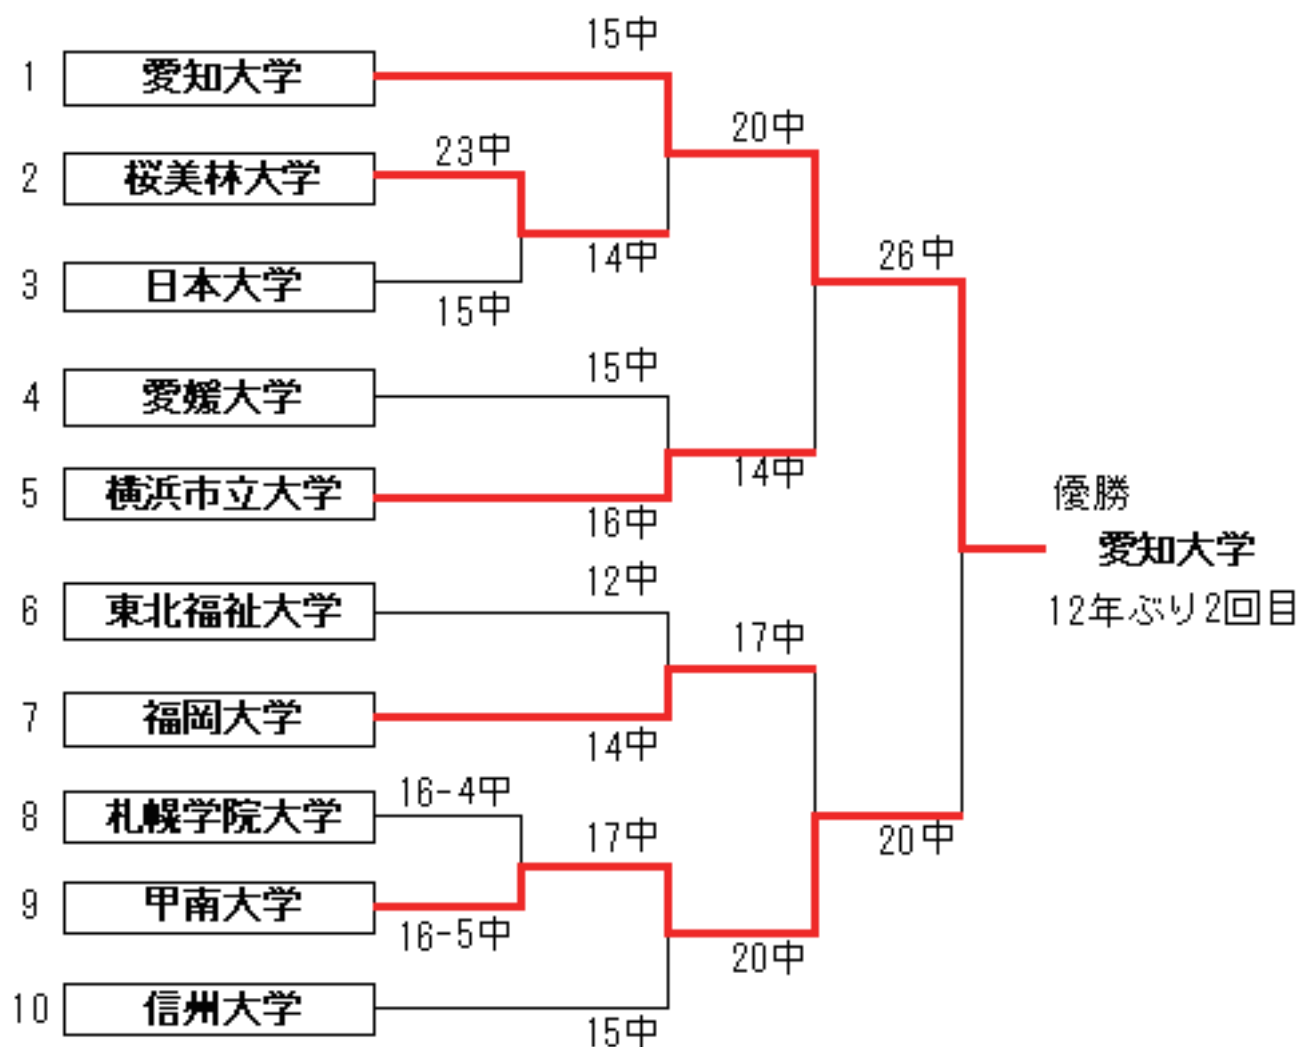

第31回全日本学生弓道女子王座決定戦

2007/11/25

於 伊勢神宮弓道場

第31回全日本学生弓道女子王座決定戦決勝戦

先攻		甲南大学		愛知大学			後攻
3	6	11	20	26	11	7	8
○	○	○	9	7	○	×	○
×	×	○			○	×	×
○	○	○			○	×	×
○	×	○			○	○	○
×	○	○	11	19	○	○	○
×	○	○			○	○	×
×	×	○			○	○	○
×	×	○			○	○	○
×	×	○	6	11	○	○	○
×	×	○			○	○	○
×	○	○			○	○	○
×	×	×			○	○	○
×	○	○	5	8	○	○	○
×	○	○			○	×	○
×	×	×			○	○	×
×	×	×			○	○	○
丹羽	松下	屋敷			神藤	安元	佐藤
沙詠子	彩子	尚子			絵美	千晶	和枝
3	4	3			4	4	1

中九射目より北國 由布子 3

中九射目より大橋 由佳 3