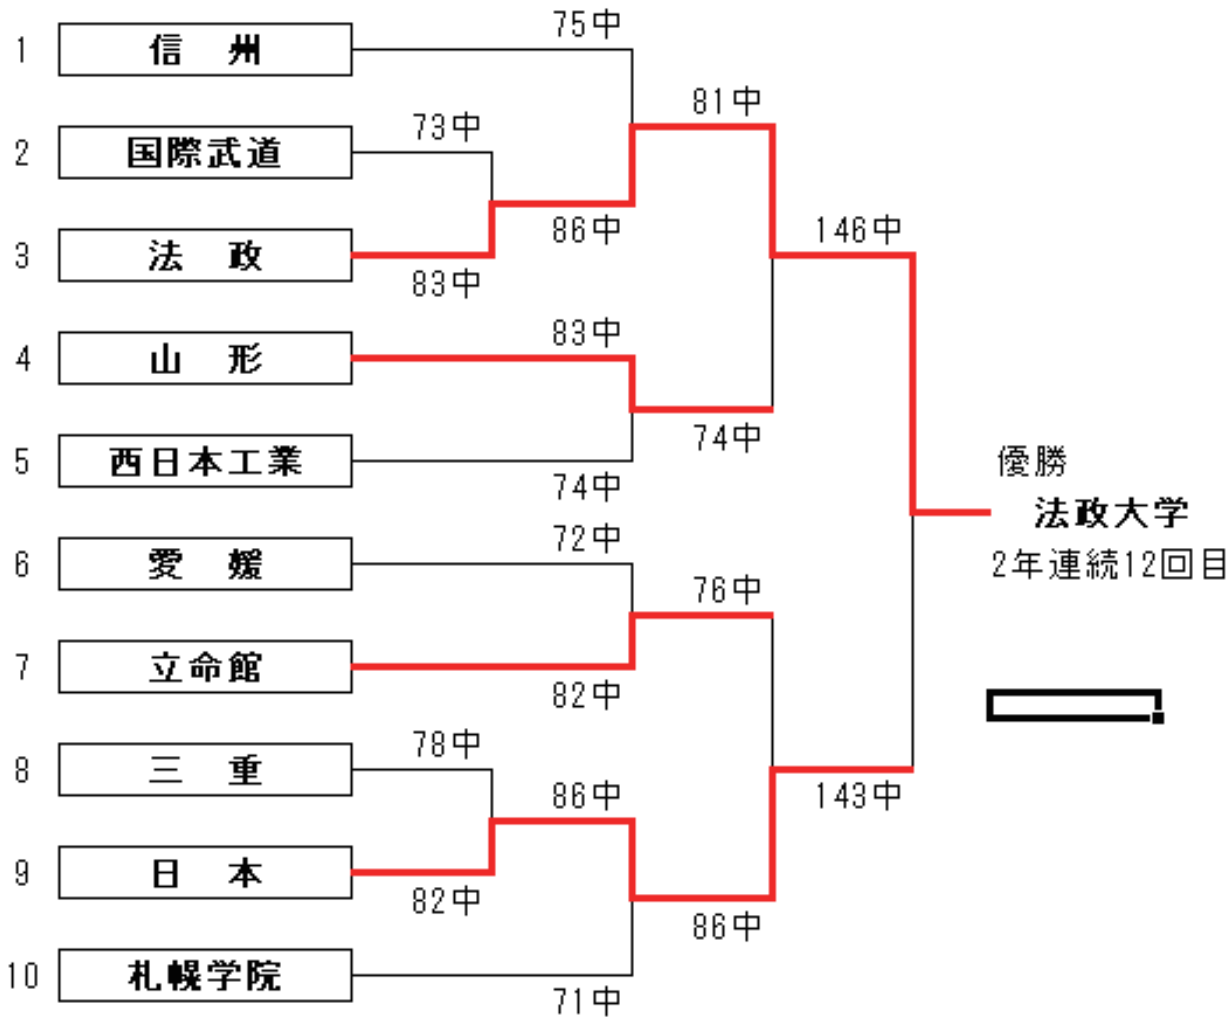

第54回全日本学生弓道王座決定戦

2006/11/23,24

於 伊勢神宮弓道場

第54回全日本学生弓道王座決定戦決勝戦																					
先攻 法政大学									日本大学 後攻												
16	20	18	18	72	19	18	20	17	74	146	143	71	17	18	19	17	72	18	18	18	18
○	○	○	○		○	○	○	○					○	○	○	○		○	○	○	○
○	○	○	○	16	○	○	○	○	15	31	28	14	×	○	×	○	14	×	○	○	○
○	○	○	○		×	○	○	○					○	○	○	○		○	○	○	○
○	○	○	○	56	○	○	○	○	59	115	115	57	○	○	○	○	58	○	○	○	○
×	○	○	○		○	○	○	○					○	○	○	○		○	○	○	○
○	○	○	○	13	○	○	○	×	15	28	31	16	○	○	○	○	15	○	○	×	○
○	○	○	○		○	○	○	○					○	○	○	○		○	○	○	○
○	○	×	○	43	○	○	○	×	44	87	84	41	○	○	○	○	43	○	○	○	○
○	○	○	○		○	○	○	○					○	○	○	○		○	○	○	○
○	○	○	○	15	○	○	○	○	15	30	31	15	○	○	○	○	16	○	○	○	○
○	○	○	○		○	○	○	○					○	○	○	×		○	○	○	○
○	○	○	○	28	○	○	○	○	29	57	53	26	○	○	○	×	27	○	×	○	○
×	○	○	○		○	○	○	○					○	○	○	○		○	○	○	○
○	○	○	○	13	○	○	○	○	15	28	26	12	×	×	○	×	14	○	○	○	○
○	○	○	○		○	○	○	○					○	○	○	○		○	○	○	○
○	○	○	○	14	○	○	○	○	16	30	26	12	○	○	○	○		○	○	○	○
○	○	○	○		○	○	○	○					○	○	○	○		○	○	○	○
○	○	○	○	14	○	○	○	○	13	27	27	14	×	○	○	○	13	○	○	×	○
○	○	○	○		○	○	○	○					○	○	○	○		○	○	○	○
○	○	○	○		○	○	○	○					○	○	○	○		○	○	○	○
相畑	米田	佐藤	松岡		川田	原	宮本	山中					佐々木	北條	久志本	川越		片山	浅見	吉澤	三沢
憲吾	敬一	龍一	恭平		健登	一浩	綱太	貴仁					優	敦	真吾	俊彦		山麿生男	武志	匠	卓也
3	3	1	3		2	4	4	3					4	3	2	1		3	2	1	4

男子・本大会の成績

第54回全日本学生弓道王座決定戦

優勝	法政大学	(2年連続12回目)
準優勝	日本大学	
最優秀選手	松岡 恭平	(法政大学3年)
優秀選手	宮本 綱太	(法政大学4年)
	米田 敬一	(法政大学3年)
	北條 敦	(日本大学3年)
	浅見 武志	(日本大学2年)

第52回東西学生弓道選抜対抗試合

優勝	東軍	
準優勝	西軍	
優秀選手	志賀 裕之	(信州大学3年)
的中率優秀者	加納 大地	(中央大学1年)
	志賀 裕之	(信州大学3年)
	吉田 志	(立命館大学1年)
	小林 俊文	(近畿大学2年)
	谷口 修二	(愛媛大学3年)
射道優秀選手	小林 俊文	(近畿大学2年)