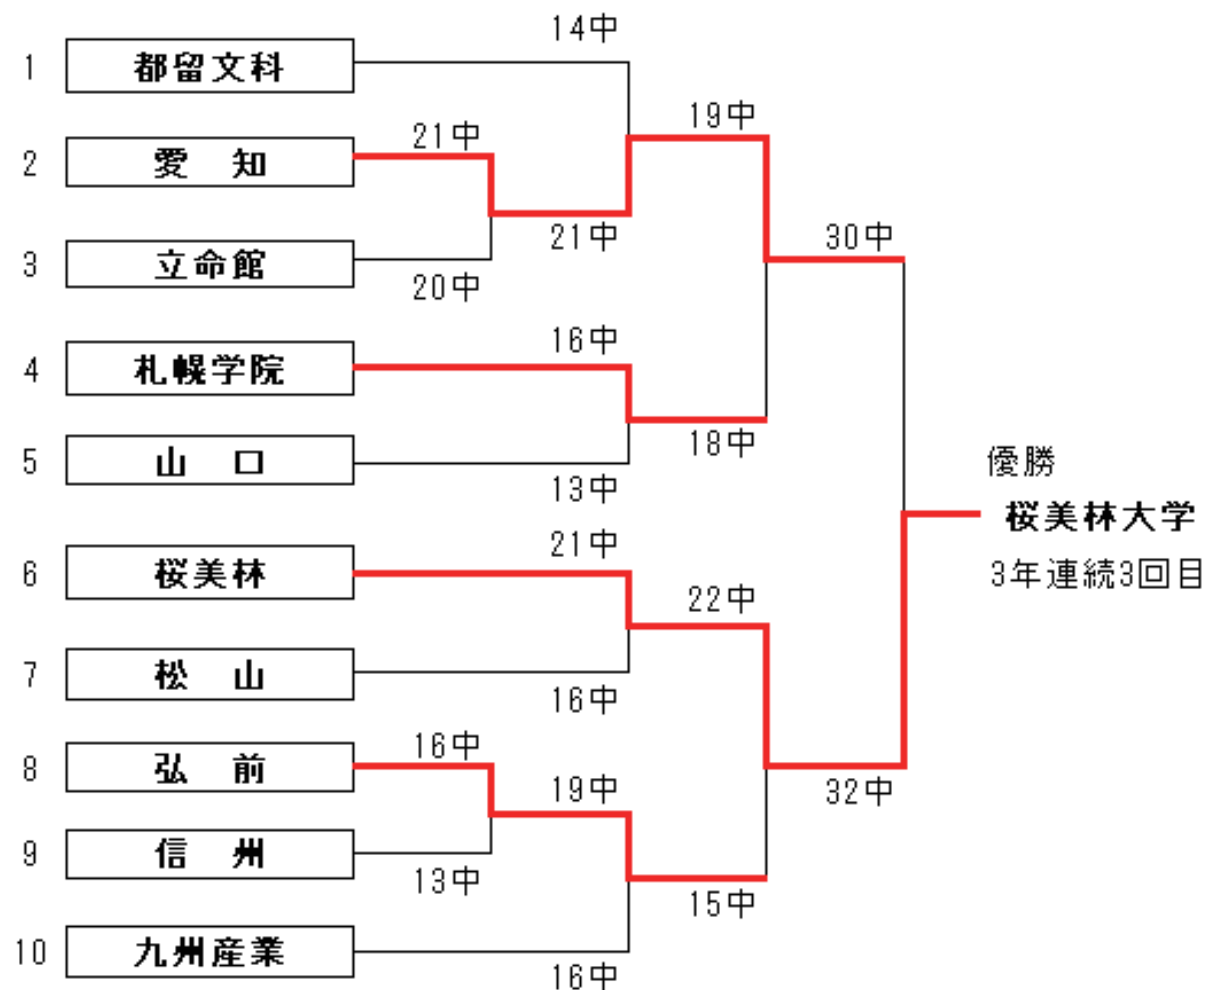

第30回全日本学生弓道女子王座決定戦

2006/11/25

於 伊勢神宮弓道場

第30回全日本学生弓道女子王座決定戦決勝戦							
先攻 桜美林大学				後攻 愛知大学			
12	11	9	32	30	11	9	10
○	○	×		○	○	○	○
○	○	×	10	10	○	×	○
○	○	○		○	○	○	○
○	○	○	22	20	○	○	○
○	○	○	11	11	○	○	○
○	×	○		○	○	×	○
○	○	○	11	9	○	○	○
○	○	○		○	×	○	×
○	○	×		○	○	○	×
長谷川 早紀	早川 万葉	河上真由美		神藤 絵美	大橋 由佳	鈴木 麻代	
3	4	4		3	2	2