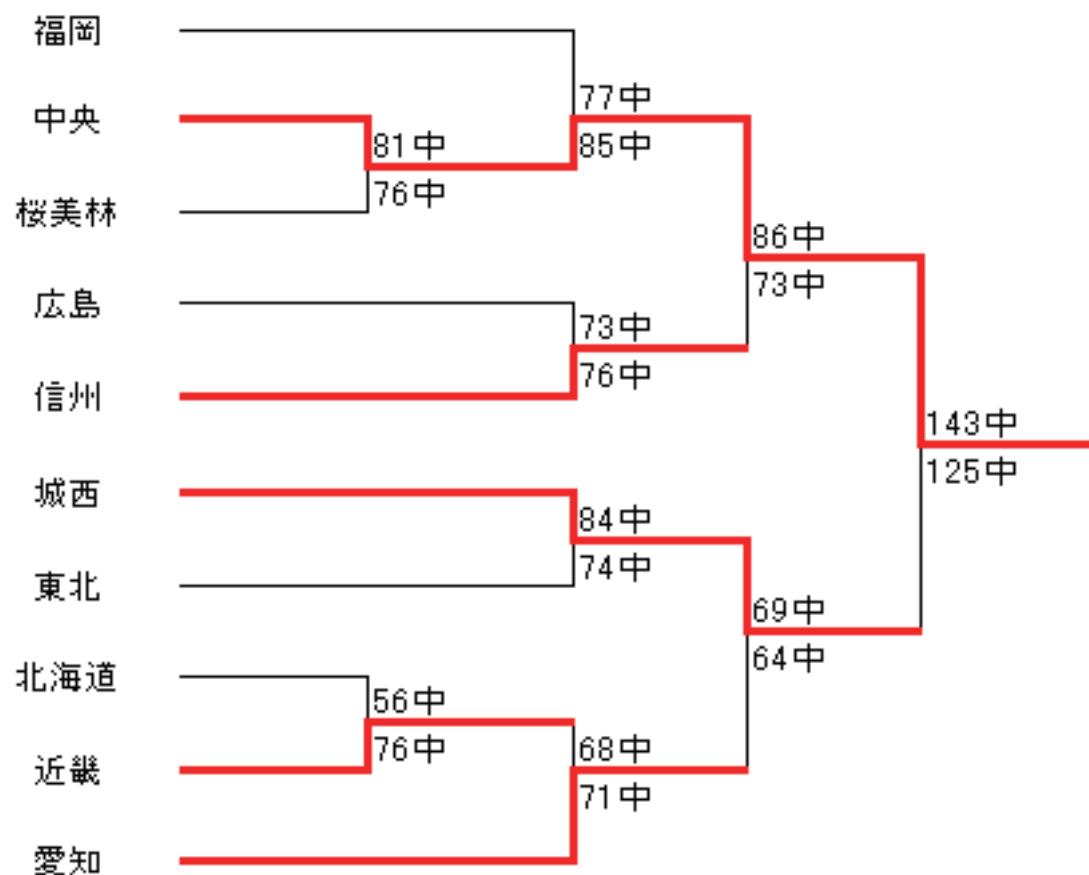

第50回全日本学生弓道王座決定戦

第50回全日本学生弓道王座決定戦

		城西大学										中央大学							後攻				
		先攻					後攻					先攻							後攻				
		17	12	20	20	69	17	11	12	16	56	125	143	69	17	19	17	16	74	19	19	18	18
武之立 武之立 武之立 武之立 武之立 武之立 武之立	立	○	×	○	○		○	×	×	○			○	×	○	○	○	○		○	○	○	×
	射	○	×	○	○	13	○	○	×	○	13	26	○	○	○	×	○	13	○	×	○	○	
	目	○	×	○	○		○	○	○	○			○	○	○	○	○	○		○	○	○	○
	よ	○	○	○	○		○	○	○	○			○	○	○	○	○	○		○	○	○	○
	り	○	○	○	○		○	○	○	○			○	○	○	○	○	○		○	○	○	○
	り	○	○	○	○		○	○	○	○			○	○	○	○	○	○		○	○	○	○
	り	○	○	○	○		○	○	○	○			○	○	○	○	○	○		○	○	○	○
村花	田朝	安藤	中野		恩田	森下	長倉	橋本						吉高	佐藤	藤井	久保		桑原	大塚	渡邊	上條	
松松	村海	誠治	貴之		真一	明	広弥	治						神	裕樹	健仁	田		良	征彦	幸太	剛央	
和雄	直陽	誠治	貴之		真一	明	広弥	治						憲司	裕樹	健仁	田		良	征彦	幸太	剛央	
磨平	樹	誠治	貴之		真一	明	広弥	治						憲司	裕樹	健仁	田		良	征彦	幸太	剛央	
2 4	1 3	2 2			1 3	3 3	4							4 3	1 2				4 3	2 2			

第26回全日本学生弓道女子王座決定戦

第26回全日本学生弓道女子王座決定戦決勝								
先攻	信州大学				東北福祉大学		後攻	
9	6	10	25		29	10	9	10
○	○	○	11	12	○	○	○	
○	○	○			○	○	○	○
○	○	○			○	○	○	○
○	×	○			○	○	○	○
○	○	○	14	17	○	○	○	
○	○	○			×	○	○	×
○	×	×	8	9	○	○	○	
○	×	○			○	○	×	○
×	×	○			○	○	×	○
○	×	○	6	8	×	×	×	
×	×	○			○	○	○	○
○	○	○			○	○	○	○
×	×	×			○	○	○	○
熊谷	中川	木内			松井	渡辺	石井	
千夏	阿紀	恵			祐子	淳子	淑	
4	4	4			1	2	2	