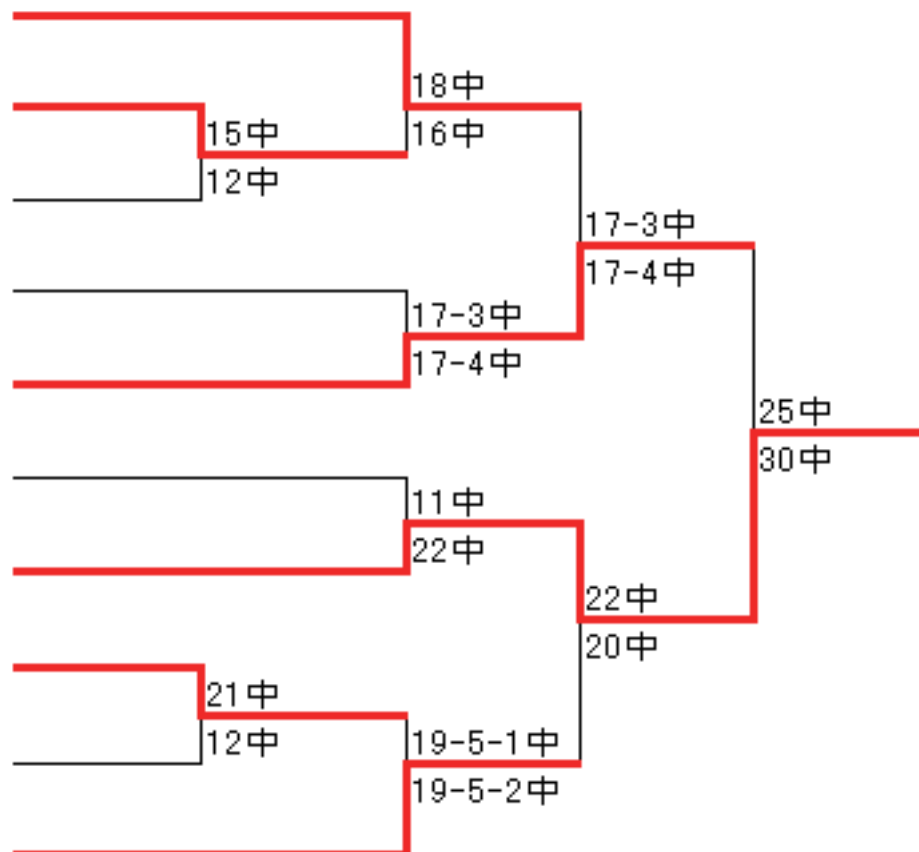

第50回全日本学生弓道王座決定戦

第50回全日本学生弓道王座決定戦

		城西大学										中央大学							後攻				
		先攻					後攻					先攻							後攻				
		17	12	20	20	69	17	11	12	16	56	125	143	69	17	19	17	16	74	19	19	18	18
武之立 武之立 武之立 武之立 武之立 武之立 武之立	立	○	×	○	○		○	×	×	○			○	×	○	○	○	○		○	○	○	×
	射	○	×	○	○	13	○	○	×	○	13	26	○	○	○	×	○	13	○	×	○	○	
	目	○	×	○	○		○	○	○	○			○	○	○	○	○	○		○	○	○	○
	よ	○	○	○	○		○	○	○	○			○	○	○	○	○	○		○	○	○	○
	り	○	○	○	○		○	○	○	○			○	○	○	○	○	○		○	○	○	○
	り	○	○	○	○		○	○	○	○			○	○	○	○	○	○		○	○	○	○
	り	○	○	○	○		○	○	○	○			○	○	○	○	○	○		○	○	○	○
村花	田朝	安藤	中野		恩田	森下	長倉	橋本						吉高	佐藤	藤井	久保		桑原	大塚	渡邊	上條	
松松	村海	誠治	貴之		真一	明	広弥	治						神	裕樹	健仁	田		良	征彦	幸太	剛央	
和雄	直陽	誠治	貴之		真一	明	広弥	治						憲司	裕樹	健仁	田		良	征彦	幸太	剛央	
磨平	樹	誠治	貴之		真一	明	広弥	治						憲司	裕樹	健仁	田		良	征彦	幸太	剛央	
2 4	1 3	2 2			1 3	3 3	4							4 3	1 2				4 3	2 2			

第26回全日本学生弓道女子王座決定戦

第26回全日本学生弓道女子王座決定戦決勝								
先攻	信州大学				東北福祉大学		後攻	
9	6	10	25		29	10	9	10
○	○	○	11	12	○	○	○	
○	○	○			○	○	○	○
○	○	○			○	○	○	○
○	×	○			○	○	○	○
○	○	○	14	17	○	○	○	
○	○	○			×	○	○	×
○	×	×	8	9	○	○	○	
○	×	○			○	○	×	○
×	×	○			○	○	×	○
○	×	○	6	8	×	×	×	
×	×	○			○	○	○	○
○	○	○			○	○	○	○
×	×	×			○	○	○	○
熊谷	中川	木内			松井	渡辺	石井	
千夏	阿紀	恵			祐子	淳子	淑	
4	4	4			1	2	2	