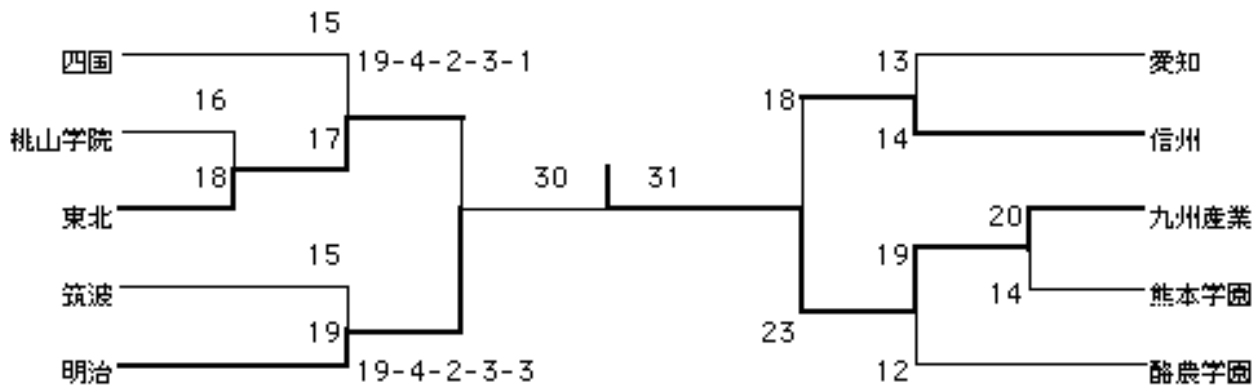

第25回全日本学生弓道女子王座決定戦

平成13年 11月25日

於:伊勢神宮弓道場

優勝

九州産業大学

準優勝

明治大学

第47回東西学生弓道選抜対抗試合

平成13年 11月24日

於:伊勢神宮弓道場

東軍	187 中	西軍	175 中	優勝	東軍
の中率優秀者					
1位	藤岡智則	(東北)		4年	皆中
	十川陽一	(慶應義塾)		4年	
	松本和紀	(広島)		4年	
	佐藤裕樹	(中央)		2年	
優秀選手					
	松本和紀	(広島)		4年	
射道優秀選手					
	十川陽一	(慶應義塾)		4年	

第25回女子東西学生弓道選抜対抗試合

平成13年 11月25日

於:伊勢神宮弓道場

東軍	154 中	西軍	166 中	優勝	西軍
の中率優秀者					
1位	富崎幹	(福岡)		3年	皆中
	熊谷千夏	(信州)		2年	12射 12中
射道優秀選手					
	吉澤郷美	(明治)		3年