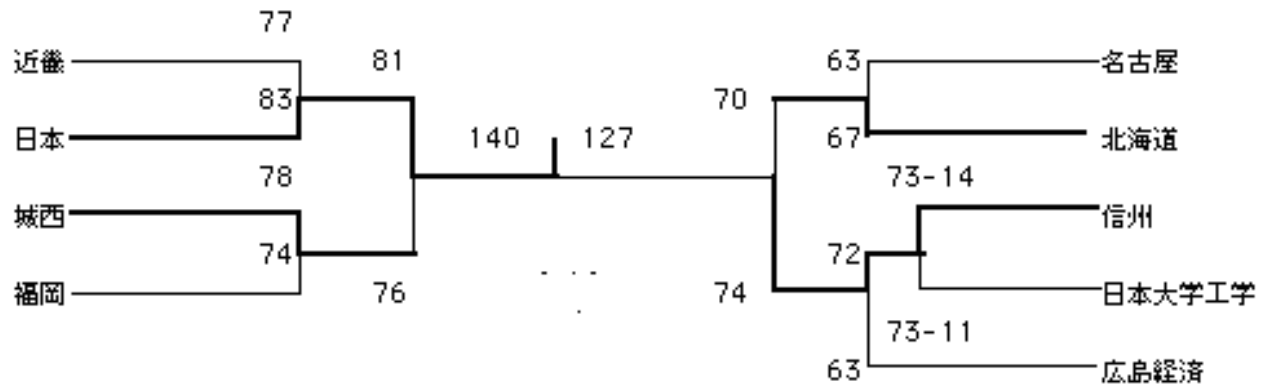

第49回全日本学生弓道王座決定戦

平成13年11月23、24日

於:伊勢神宮弓道場

優勝

日本大学

準優勝

信州大学

第25回全日本学生弓道女子王座決定戦