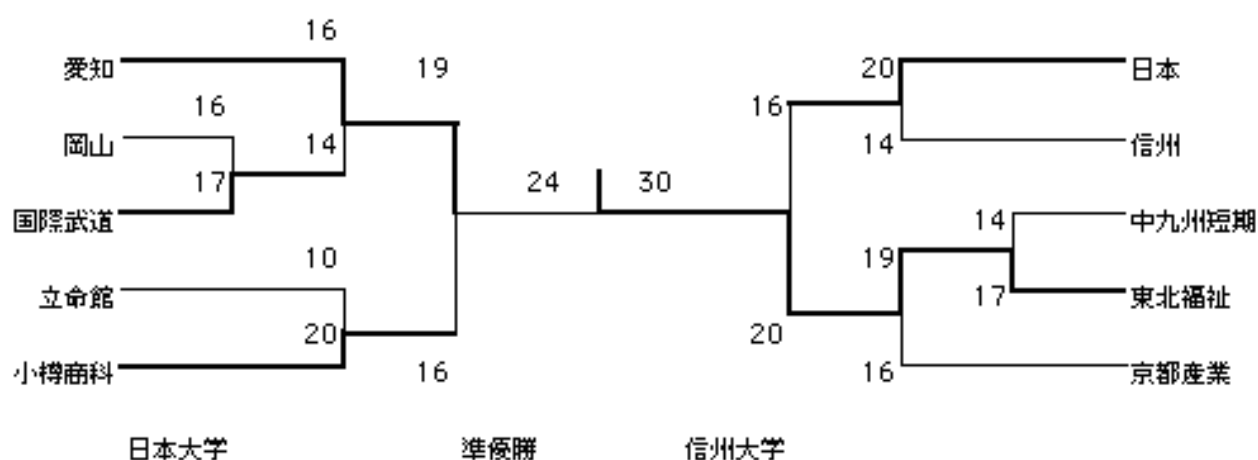

第46回全日本学生弓道王座決定戦

平成10年11月21、22日

於:伊勢神宮弓道場

第22回全日本学生弓道女子王座決定戦

平成10年 11月23日

於:伊勢神宮弓道場

第44回東西学生弓道選抜対抗試合

平成10年 11月22日

於:伊勢神宮弓道場

東軍	177 中	西軍	167 中	優勝	東軍
的中率優秀者				2年	皆 中
1位	中村 竜一	(中央)		2年	
	和田 秀之	(中央)		2年	
	栗田 大輔	(国際武道)		2年	
	竹田 滋宜	(岡山)		3年	
	中村 宏	(愛知工業)		2年	12射 12中
優秀選手					
	和田 秀之	(中央)		2年	
射道優秀選手					
	竹田 滋宜	(岡山)		3年	