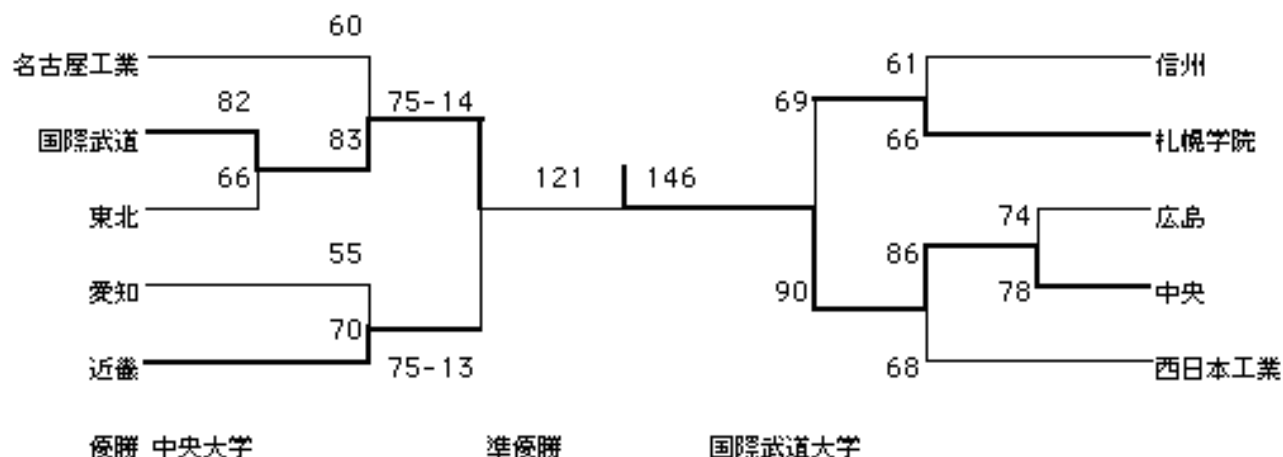

第46回全日本学生弓道王座決定戦

平成10年11月21、22日

於:伊勢神宮弓道場

第22回全日本学生弓道女子王座決定戦

平成10年 11月23日

於:伊勢神宮弓道場

第44回東西学生弓道選抜対抗試合

平成10年 11月22日

於:伊勢神宮弓道場

東軍	177 中	西軍	167 中	優勝	東軍
的中率優秀者				2年	皆 中
1位	中村 竜一	(中央)		2年	
	和田 秀之	(中央)		2年	
	栗田 大輔	(国際武道)		2年	
	竹田 滋宜	(岡山)		3年	
	中村 宏	(愛知工業)		2年	12射 12中
優秀選手					
	和田 秀之	(中央)		2年	
射道優秀選手					
	竹田 滋宜	(岡山)		3年	